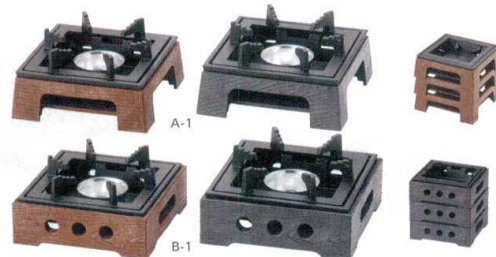

M10-769 [RTJK-01]

13-0938-1301 ¥4,200

サイズ:165×145×H80

材質:五徳/アルミ合金 枠/木製

※火入れは別売です。

14 民芸風こんろ [RTJK-02]

サイズ	楕形		ブラウン	
	13-0938-1401	13-0938-1402	M10-777	M10-778
大	162×162×H82		¥4,000	¥4,500
小	120×120×H80	13-0938-1403		
		M10-779	¥3,000	

材質:五徳/アルミ合金 枠/木製 ※火入れは別売です。

15 民芸コンロ [RTJK-04]

サイズ	茶		黒	
	13-0938-1501	13-0938-1502	M11-089	M11-096
A-1	161×161×H79		¥3,300	¥3,300
B-1	159×159×H78	13-0938-1503		13-0938-1504
		M11-503	¥3,500	M11-504

材質:五徳/アルミ合金 枠/ポリプロピレン

●収納がしやすくなっています。

※火入れは別売です。

16 UK アルミ フォンデュパン

2ツ仕切 [PCSF-04] ◇

13-0938-1601 ¥5,650

サイズ:φ148×H61

材質:アルミニウム合金
(外面/耐熱焼付塗装
内面/フッ素樹脂塗装)
容量:0.38ℓ×2

17 UK アルミ コンロ 丸型