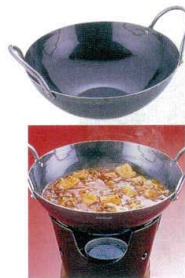

材質：アルミ

⑧ 五進 アルミ ジャンボ 田舎鍋 (内面シルクウェア加工) [RTTN-14] IH

	外寸	φ	底径	
36cm	φ386×H130	9	130	13-0940-0801 ¥30,500
39cm	φ408×H140	12	130	13-0940-0802 ¥33,000

⑨ 特大 カマド 大鍋用 [RTTN-15]

13-0940-0901	¥26,000
サイズ：370×370×H145	中心径：φ280
●30cm～39cmの大鍋に対応しています。	

⑩ 特大 カマド用 木台 [RTTN-16]

13-0940-1001	¥12,000
サイズ：420×420×H55	

⑪ IK S鉄鍋 木蓋付 [RTTN-09] IH

	サイズ	φ	底径	
16cm	φ160×H63	0.8	130	13-0940-1101 ¥4,500
18cm	φ180×H75	1.0	100	13-0940-1102 ¥5,500
21cm	φ210×H85	1.5	130	13-0940-1103 ¥6,500
24cm	φ240×H83	2.4	160	13-0940-1104 ¥8,000
27cm	φ270×H95	3.5	175	13-0940-1105 ¥10,000
30cm	φ300×H100	5.2	207	13-0940-1106 ¥13,500

※16cmはIH不可となります。

⑫ 鉄中華小鍋 [RCYU-01]

	外径×深さ	φ	底径	
18cm	180×60	約0.85	約360	13-0940-1201 ¥3,800
20cm	200×67	約1.20	約410	13-0940-1202 ¥4,000
22cm	220×67	約1.60	約490	13-0940-1203 ¥4,100

●調理してそのまま提供できるかわいい中華鍋です。
●中華料理の器として演出効果抜群です。
※サイズは取手を含みません。