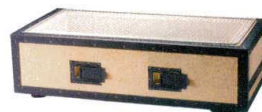

⑫ バーベキューコンロ(角型ワイド) [RBBK-03] 目

13-0960-1201 ¥15,600
サイズ: 410×235×H180
付属品: 焼アミ、火ばさみ、ステンレス火皿2枚

⑬ 炭火バーベキューコンロ BQ-8F号(2~4人用) [EBKO-06] ◇ 目

13-0960-1301 ¥25,000
サイズ: 310×230×H200 重量: 6.5kg
材質: 珪藻土
付属品: 焼アミ1枚

⑭ 炭火バーベキューコンロ BQ-12号(4~8人用) [EBKO-03] ◇ 目

13-0960-1401 ¥43,000
サイズ: 460×350×H200 重量: 14kg
材質: 珪藻土
付属品: 焼アミ1枚

⑮ 炭火バーベキューコンロ BQ-17号(6~12人用) [EBKO-02] ◇ 目

13-0960-1501 ¥61,800
サイズ: 690×350×H200 重量: 20kg
材質: 珪藻土
付属品: 焼アミ1枚