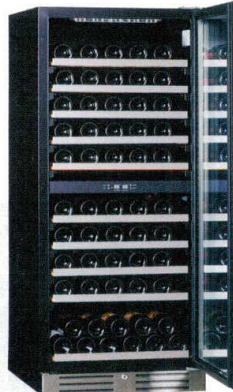

最大
収納数
100
本

- 加熱機能(ヒーター付き)
- ボタン式温度設定
- デジタル温度表示
- 2重ガラス扉
- LED ランプ搭載
- UV カットガラス
- コンプレッサー式
- 低騒音、低振動
- 鍵付き

④ ワインキャビネット MS-312C

[IWNC-24] ◊ U 納 直 電
13-0992-0401 ¥310,000
サイズ: 595×727×H1,395 重量: 88kg
内容量: 312ℓ
電源: 単相100V 消費電力: 98W
冷却方式: ファン式
庫内温度: 5~18°C