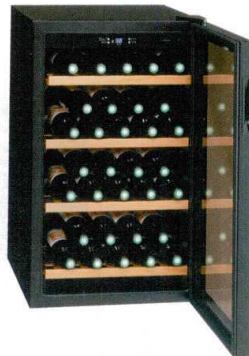

パンフレット番号	問合せ先	電話番号
20608-992	株式会社クイックパック	0564-59-3525

卓上用品

992

KYS ALL-ROUND KITCHEN GOODS グラス・食器 ▶ 108 ワイングラス・アイスペール・バー用品

Excellence エクセレンス ワインクーラー

スリムで省スペース
小型ながらもパワフルな冷却設計

最大
収納数
18
本

- ボタン式温度設定
- デジタル温度表示
- 2重ガラス扉
- LED ランプ搭載
- UV カットガラス
- コンプレッサー式
- 低騒音、低振動

① ワインセラー MLY-60C

[IWNC-22] ◊ U 納 直
13-0992-0101 ¥110,000
サイズ: 295×575×H820 重量: 31.5kg
内容量: 58ℓ
電源: 単相100V 消費電力: 75W
冷却方式: ファン式
庫内温度: 5~18°C

標準的な大きさ
ロング&ベストセラー機種

最大
収納数
32
本

- ボタン式温度設定
- デジタル温度表示
- 2重ガラス扉
- LED ランプ搭載
- UV カットガラス
- コンプレッサー式
- 低騒音、低振動