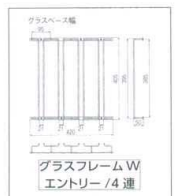

9 18-8 グラスフレーム ダブルエントリー 4連 [SGFR-01]

18-8 13-0998-0901 ¥14,700
24金メッキ 13-0998-0902 ¥30,000
サイズ:420×405×H45 レール内幅:21
レール奥行:385 グラススペース内幅:95
付属品:ネジ
※両方からの収納、取り出しが可能です。

10 18-8 グラスフレーム ダブルエントリー 1連 [SGFR-02]

18-8 13-0998-1001 ¥4,600
24金メッキ 13-0998-1002 ¥11,000
サイズ:130×405×H45 レール内幅:21
レール奥行:385 グラススペース内幅:95
付属品:ネジ
※両方からの収納、取り出しが可能です。

11 18-8 グラスフレーム 4連 [SGFR-03]

18-8 13-0998-1101 ¥11,000
24金メッキ 13-0998-1102 ¥18,300
サイズ:420×240×H43 レール内幅:21
レール奥行:220 グラススペース内幅:95
付属品:ネジ

12 18-8 グラスフレーム 1連 [SGFR-04]

18-8 13-0998-1201 ¥3,500
24金メッキ 13-0998-1202 ¥6,700
サイズ:130×240×H43 レール内幅:21
レール奥行:220 グラススペース内幅:95
付属品:ネジ

グラスフレーム W エントリー / 4 連

グラスフレーム W エントリー / 1 連

グラスフレーム / 4 連

グラスフレーム / 1 連