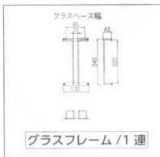

9 18-8 グラスフレーム ダブルエントリー 4連 [SGFR-01]

18-8 13-0998-0901 ¥14,700
24金メッキ 13-0998-0902 ¥30,000
サイズ:420×405×H45 レール内幅:21
レール奥行:385 グラススペース内幅:95
付属品:ネジ
※両方からの収納、取り出しが可能です。

10 18-8 グラスフレーム ダブルエントリー 1連 [SGFR-02]

18-8 13-0998-1001 ¥4,600
24金メッキ 13-0998-1002 ¥11,000
サイズ:130×405×H45 レール内幅:21
レール奥行:385 グラススペース内幅:95
付属品:ネジ
※両方からの収納、取り出しが可能です。

11 18-8 グラスフレーム 4連 [SGFR-03]

18-8 13-0998-1101 ¥11,000
24金メッキ 13-0998-1102 ¥18,300
サイズ:420×240×H43 レール内幅:21
レール奥行:220 グラススペース内幅:95
付属品:ネジ

12 18-8 グラスフレーム 1連 [SGFR-04]

18-8 13-0998-1201 ¥3,500
24金メッキ 13-0998-1202 ¥6,700
サイズ:130×240×H43 レール内幅:21
レール奥行:220 グラススペース内幅:95
付属品:ネジ

グラスフレーム W エントリー / 4 連

グラスフレーム W エントリー / 1 連

グラスフレーム / 4 連

グラスフレーム / 1 連

13 18-8 グラスフレーム (壁掛型) 4連 [SGFR-05]

18-8 13-0998-1301 ¥9,800
24金メッキ 13-0998-1302 ¥17,500
400×233×H30 レール内幅:20
レール奥行:210
付属品:ネジ
●グラス最大径φ100まで収納出来ます。

14 18-8 グラスフレーム (壁掛型) 1連 [SGFR-06]

18-8 13-0998-1401 ¥3,100
24金メッキ 13-0998-1402 ¥6,200
100×233×H30 レール内幅:20
レール奥行:210
付属品:ネジ
●グラス最大径φ100まで収納出来ます。