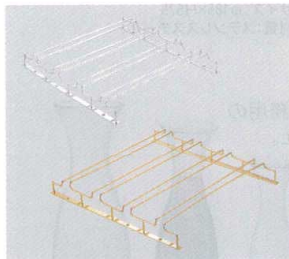

9 18-8 グラスフレーム ダブルエントリー 4連 [SGFR-01]

18-8 13-0998-0901 ¥14,700
24金メッキ 13-0998-0902 ¥30,000
サイズ:420×405×H45 レール内幅:21
レール奥行:385 グラススペース内幅:95
付属品:ネジ
※両方からの収納、取り出しが可能です。

10 18-8 グラスフレーム ダブルエントリー 1連 [SGFR-02]

18-8 13-0998-1001 ¥4,600
24金メッキ 13-0998-1002 ¥11,000
サイズ:130×405×H45 レール内幅:21
レール奥行:385 グラススペース内幅:95
付属品:ネジ
※両方からの収納、取り出しが可能です。

11 18-8 グラスフレーム 4連 [SGFR-03]

18-8 13-0998-1101 ¥11,000
24金メッキ 13-0998-1102 ¥18,300
サイズ:420×240×H43 レール内幅:21
レール奥行:220 グラススペース内幅:95
付属品:ネジ