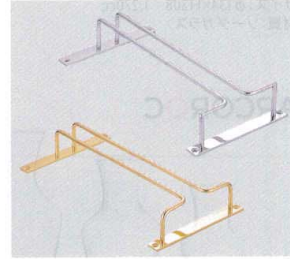

9 18-8 グラスフレーム ダブルエントリー 4連 [SGFR-01]

18-8 13-0998-0901 ¥14,700
24金メッキ 13-0998-0902 ¥30,000
サイズ:420×405×H45 レール内幅:21
レール奥行:385 グラススペース内幅:95
付属品:ネジ
※両方からの収納、取り出しが可能です。

10 18-8 グラスフレーム ダブルエントリー 1連 [SGFR-02]

18-8 13-0998-1001 ¥4,600
24金メッキ 13-0998-1002 ¥11,000
サイズ:130×405×H45 レール内幅:21
レール奥行:385 グラススペース内幅:95
付属品:ネジ
※両方からの収納、取り出しが可能です。

11 18-8 グラスフレーム 4連 [SGFR-03]

18-8 13-0998-1101 ¥11,000
24金メッキ 13-0998-1102 ¥18,300
サイズ:420×240×H43 レール内幅:21
レール奥行:220 グラススペース内幅:95
付属品:ネジ