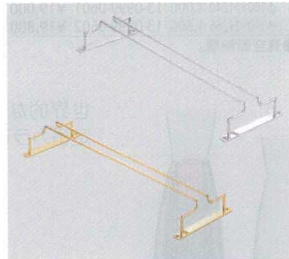

9 18-8 グラスフレーム ダブルエントリー 4連 [SGFR-01]

18-8 13-0998-0901 ¥14,700
24金メッキ 13-0998-0902 ¥30,000
サイズ:420×405×H45 レール内幅:21
レール奥行:385 グラススペース内幅:95
付属品:ネジ
※両方からの収納、取り出しが可能です。

10 18-8 グラスフレーム ダブルエントリー 1連 [SGFR-02]