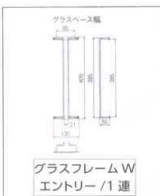

9 18-8 グラスフレーム ダブルエントリー 4連 [SGFR-01]

18-8 13-0998-0901 ¥14,700
24金メッキ 13-0998-0902 ¥30,000
サイズ:420×405×H45 レール内幅:21
レール奥行:385 グラススペース内幅:95
付属品:ネジ
※両方からの収納、取り出しが可能です。

10 18-8 グラスフレーム ダブルエントリー 1連 [SGFR-02]

18-8 13-0998-1001 ¥4,600
24金メッキ 13-0998-1002 ¥11,000
サイズ:130×405×H45 レール内幅:21
レール奥行:385 グラススペース内幅:95
付属品:ネジ
※両方からの収納、取り出しが可能です。

11 18-8 グラスフレーム 4連 [SGFR-03]

18-8 13-0998-1101 ¥11,000
24金メッキ 13-0998-1102 ¥18,300
サイズ:420×240×H43 レール内幅:21
レール奥行:220 グラススペース内幅:95
付属品:ネジ

12 18-8 グラスフレーム 1連 [SGFR-04]

18-8 13-0998-1201 ¥3,500
24金メッキ 13-0998-1202 ¥6,700
サイズ:130×240×H43 レール内幅:21
レール奥行:220 グラススペース内幅:95
付属品:ネジ

グラスフレーム W エントリー / 4 連

グラスフレーム W エントリー / 1 連

グラスフレーム / 4 連

グラスフレーム / 1 連