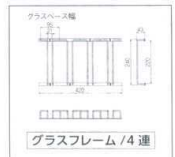

9 18-8 グラスフレーム ダブルエントリー 4連 [SGFR-01]

18-8 13-0998-0901 ¥14,700
24金メッキ 13-0998-0902 ¥30,000
サイズ:420×405×H45 レール内幅:21
レール奥行:385 グラススペース内幅:95
付属品:ネジ
※両方からの収納、取り出しが可能です。

10 18-8 グラスフレーム ダブルエントリー 1連 [SGFR-02]

18-8 13-0998-1001 ¥4,600
24金メッキ 13-0998-1002 ¥11,000
サイズ:130×405×H45 レール内幅:21
レール奥行:385 グラススペース内幅:95
付属品:ネジ
※両方からの収納、取り出しが可能です。

11 18-8 グラスフレーム 4連 [SGFR-03]

18-8 13-0998-1101 ¥11,000
24金メッキ 13-0998-1102 ¥18,300
サイズ:420×240×H43 レール内幅:21
レール奥行:220 グラススペース内幅:95
付属品:ネジ

12 18-8 グラスフレーム 1連 [SGFR-04]

18-8 13-0998-1201 ¥3,500
24金メッキ 13-0998-1202 ¥6,700
サイズ:130×240×H43 レール内幅:21
レール奥行:220 グラススペース内幅:95
付属品:ネジ

グラスフレーム W エントリー / 4 連

グラスフレーム W エントリー / 1 連

グラスフレーム / 4 連

グラスフレーム / 1 連

13 18-8 グラスフレーム (壁掛型) 4連 [SGFR-05]

18-8 13-0998-1301 ¥9,800
24金メッキ 13-0998-1302 ¥17,500
400×233×H30 レール内幅:20
レール奥行:210
付属品:ネジ
●グラス最大径φ100まで収納出来ます。

14 18-8 グラスフレーム (壁掛型) 1連 [SGFR-06]

18-8 13-0998-1401 ¥3,100
24金メッキ 13-0998-1402 ¥6,200
100×233×H30 レール内幅:20
レール奥行:210
付属品:ネジ
●グラス最大径φ100まで収納出来ます。