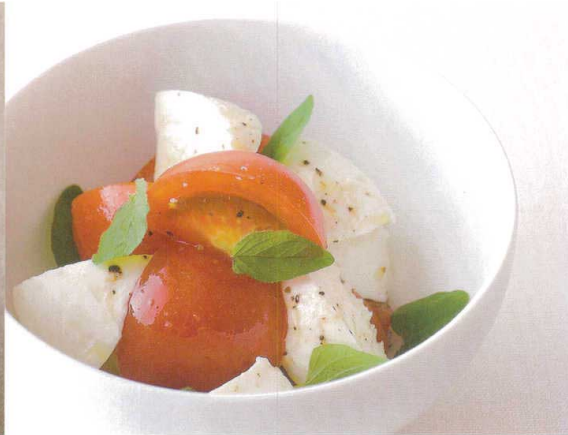

パンフレット番号	問合せ先	電話番号
20609-29	株式会社クイックパック	0564-59-3525

N4

[Fine Porcelain (White)]

Pattern No. 1628T

Tableware with 4 Ns

Made in Japan

N
4

7.5cm レギュラーボウル
1628T/10869
¥1,200
D:74・H:24
内箱:6・外箱:48

6.5cm ディープボウル
1628T/10870
¥1,300
D:65・H:52・C:約90
内箱:5・外箱:60

10cm レギュラーボウル
1628T/10868
¥1,300
D:99・H:30・C:約90
内箱:6・外箱:48

9cm ディープボウル
1628T/05506T
¥1,500
D:90・H:57・C:約180
内箱:6・外箱:48

12.5cm レギュラーボウル
1628T/10867
¥1,500
D:123・H:36・C:約160
内箱:6・外箱:48

11.5cm ディープボウル
1628T/05507T
¥1,800
D:115・H:63・C:約355
内箱:6・外箱:48

14.5cm レギュラーボウル
1628T/10866
¥1,900
D:147・H:42・C:約260
内箱:4・外箱:32

14cm ディープボウル
1628T/05508T
¥2,450
D:139・H:67・C:約530
内箱:4・外箱:32

17.5cm レギュラーボウル
1628T/05501T
¥2,100
D:173・H:46・C:約455
内箱:4・外箱:32

16.5cm ディープボウル
1628T/05509T
¥3,650
D:164・H:74・C:約890
内箱:4・外箱:32

19.5cm レギュラーボウル
1628T/05502T
¥2,600
D:197・H:52・C:約610
内箱:4・外箱:24

19cm ディープボウル
1628T/05510T
¥4,200
D:190・H:82・C:約1,195
内箱:4・外箱:16

22cm レギュラーボウル
1628T/05503T
¥3,200
D:221・H:58・C:約955
内箱:4・外箱:24

27.5cm レギュラーボウル
1628T/05505T
¥4,300
D:276・H:66・C:約1,670
内箱:6・外箱:16

25cm レギュラーボウル
1628T/05504T
¥3,800
D:250・H:61・C:約1,290
内箱:4・外箱:16

記載の価格は税抜価格です。