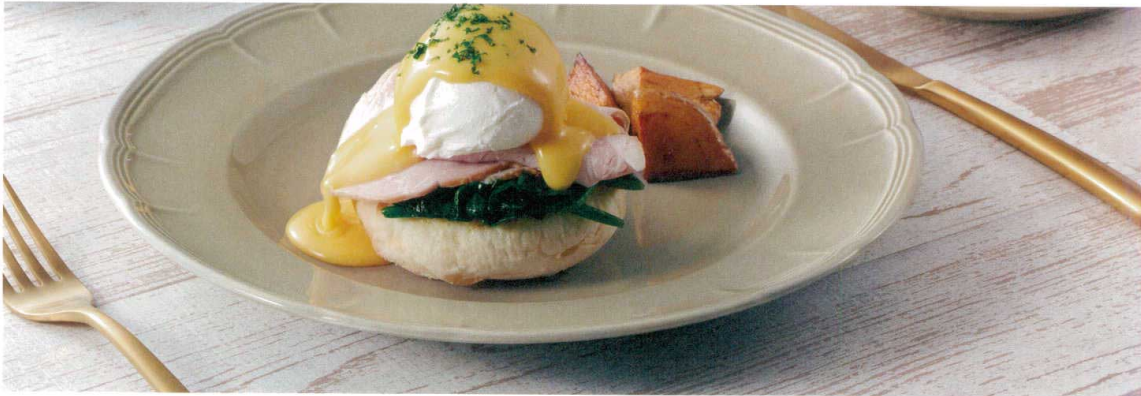

パンフレット番号	問合せ先	電話番号
20609-51	株式会社クイックパック	0564-59-3525

Proposal | "Taupe"

[Fine Porcelain (White)]

Pattern No. 1750L

プロポーザル トープ

Made in Sri Lanka

プロポーザル
トープ

27cm プレート
1750L/96820
¥2,900
D:268・H:30
内箱：4・外箱：24

21cm プレート
1750L/96811
¥1,800
D:209・H:23
内箱：4・外箱：24

18cm プレート
1750L/96815
¥1,600
D:179・H:20
内箱：4・外箱：48

24cm ディーププレート
1750L/96898
¥2,700
D:239・H:40・C:約 460
内箱：4・外箱：24

16.5cm ボウル
1750L/96837
¥1,700
D:167・H:49・C:約 525
内箱：4・外箱：48