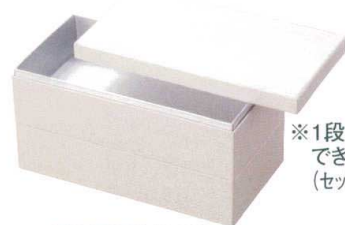

| | | |
|----------|-------------|--------------|
| パンフレット番号 | 問合せ先 | 電話番号 |
| 20610-70 | 株式会社クイックパック | 0564-59-3525 |

70

長角紙重箱・重ね紙重箱・新ワンウェーブブロック

※在庫確認の上、お早めにご注文・お問い合わせ下さい。

J6-70-1 H-160-42
紙 6.5寸長角紙重箱 黒木目(100入)
1段(20×10.4×6) ¥78,000(1ヶ¥780)
親の内寸(19.3×9.8×4) 90g

J6-70-2 H-160-43
紙 6.5寸長角紙重箱 黒木目(50入)
2段(20×10.4×10.7) ¥50,000(1ヶ¥1,000)
親の内寸(19.3×9.8×4) 150g

J6-70-3 H-160-44
紙 6.5寸長角紙重箱 白木目(50入)
2段(20×10.4×10.7) ¥54,500(1ヶ¥1,090)
親の内寸(19.3×9.8×4) 150g

※1段には対応
できません
(セット販売のみ)

H-151-50A
(97角)中子 金
(100入)
9.7×9.7×3 3g
¥6,800

H-151-50B
(97角)中子 銀
(100入)
9.7×9.7×3 3g
¥6,800

※紙中子は56
ページ、6.5寸
重用を参照下
さい。

J6-70-4 H-160-45
紙 尺0.5寸長角重ね紙重箱
黒布目内金
(六つ仕切付) (40入)
32×21.5×6
¥50,800(1ヶ¥1,270)
親の底内寸(28.8×18.5×4) セット320g