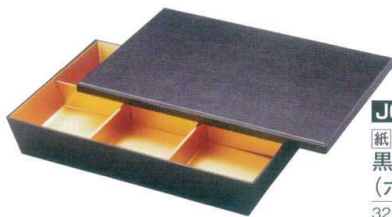

J6-70-2 H-160-43
紙 6.5寸長角紙重箱 黒木目(50入)
2段(20×10.4×10.7) ¥50,000(1ヶ¥1,000)
親の内寸(19.3×9.8×4) 150g

J6-70-3 H-160-44
紙 6.5寸長角紙重箱 白木目(50入)
2段(20×10.4×10.7) ¥54,500(1ヶ¥1,090)
親の内寸(19.3×9.8×4) 150g

※1段には対応
できません
(セット販売のみ)

H-151-50A
(97角)中子 金
(100入)
9.7×9.7×3 3g
¥6,800

H-151-50B
(97角)中子 銀
(100入)
9.7×9.7×3 3g
¥6,800

※紙中子は56
ページ、6.5寸
重用を参照下
さい。

J6-70-4 H-160-45
紙 尺0.5寸長角重ね紙重箱
黒布目内金
(六つ仕切付) (40入)
32×21.5×6
¥50,800(1ヶ¥1,270)
親の底内寸(28.8×18.5×4) セット320g

※スタッキング可能
収納性抜群

J6-70-6 H-160-47
紙 7寸角重ね紙重箱
黒布目内金
(四つ仕切付) (60入)
21.5×21.5×6
¥61,800(1ヶ¥1,030)
親の底内寸(18.5×18.5×4) セット180g

J6-70-7 H-160-48
紙 7寸角重ね紙重箱
白木目内金
(四つ仕切付) (60入)
21.5×21.5×6
¥64,200(1ヶ¥1,070)
親の底内寸(18.5×18.5×4) セット180g