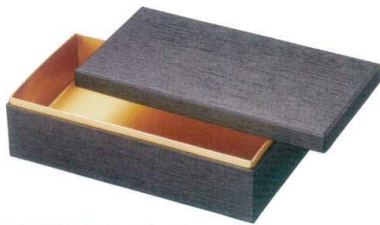

| | | |
|----------|-------------|--------------|
| パンフレット番号 | 問合せ先 | 電話番号 |
| 20610-70 | 株式会社クイックパック | 0564-59-3525 |

70

長角紙重箱・重ね紙重箱・新ワンウェーブブロック

※在庫確認の上、お早めにご注文・お問い合わせ下さい。

J6-70-1 H-160-42
紙 6.5寸長角紙重箱 黒木目(100入)
1段(20×10.4×6) ¥78,000(1ヶ¥780)
親の内寸(19.3×9.8×4) 90g

H-151-50A
(97角)中子 金
(100入)
9.7×9.7×3 3g
¥6,800

H-151-50B
(97角)中子 銀
(100入)
9.7×9.7×3 3g
¥6,800

※紙中子は56
ページ、6.5寸
重用を参照下
さい。

J6-70-4 H-160-45
紙 尺0.5寸長角重ね紙重箱
黒布目内金
(六つ仕切付) (40入)
32×21.5×6
¥50,800(1ヶ¥1,270)
親の底内寸(28.8×18.5×4) セット320g