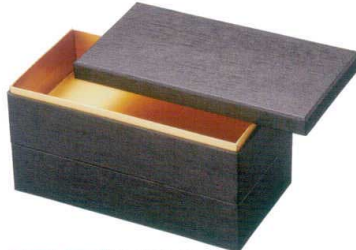

| | | |
|----------|-------------|--------------|
| パンフレット番号 | 問合せ先 | 電話番号 |
| 20610-70 | 株式会社クイックパック | 0564-59-3525 |

70

長角紙重箱・重ね紙重箱・新ワンウェーブブロック

※在庫確認の上、お早めにご注文・お問い合わせ下さい。

J6-70-1 H-160-42
紙 6.5寸長角紙重箱 黒木目(100入)
1段(20×10.4×6) ¥78,000(1ヶ¥780)
親の内寸(19.3×9.8×4) 90g

H-151-50A
(97角)中子 金
(100入)
9.7×9.7×3 3g
¥6,800

H-151-50B
(97角)中子 銀
(100入)
9.7×9.7×3 3g
¥6,800

※紙中子は56
ページ、6.5寸
重用を参照下
さい。

J6-70-4 H-160-45
紙 尺0.5寸長角重ね紙重箱
黒布目内金
(六つ仕切付) (40入)
32×21.5×6
¥50,800(1ヶ¥1,270)
親の底内寸(28.8×18.5×4) セット320g