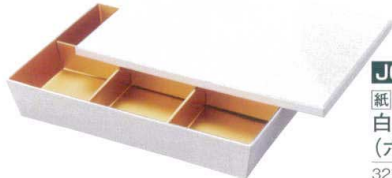

H-151-50A
(97角)中子 金
(100入)
9.7×9.7×3 3g
¥6,800

H-151-50B
(97角)中子 銀
(100入)
9.7×9.7×3 3g
¥6,800

※紙中子は56
ページ、6.5寸
重用を参照下
さい。

J6-70-4 H-160-45
紙 尺0.5寸長角重ね紙重箱
黒布目内金
(六つ仕切付) (40入)
32×21.5×6
¥50,800(1ヶ¥1,270)
親の底内寸(28.8×18.5×4) セット320g

※スタッキング可能
収納性抜群

J6-70-6 H-160-47
紙 7寸角重ね紙重箱
黒布目内金
(四つ仕切付) (60入)
21.5×21.5×6
¥61,800(1ヶ¥1,030)
親の底内寸(18.5×18.5×4) セット180g

J6-70-7 H-160-48
紙 7寸角重ね紙重箱
白木目内金
(四つ仕切付) (60入)
21.5×21.5×6
¥64,200(1ヶ¥1,070)
親の底内寸(18.5×18.5×4) セット180g