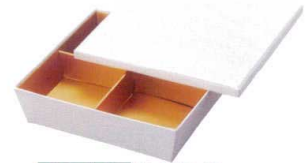

H-151-50A
(97角)中子 金
(100入)
9.7×9.7×3 3g
¥6,800

H-151-50B
(97角)中子 銀
(100入)
9.7×9.7×3 3g
¥6,800

※紙中子は56
ページ、6.5寸
重用を参照下
さい。

J6-70-4 H-160-45
紙 尺0.5寸長角重ね紙重箱
黒布目内金
(六つ仕切付) (40入)
32×21.5×6
¥50,800(1ヶ¥1,270)
親の底内寸(28.8×18.5×4) セット320g

※スタッキング可能
収納性抜群

J6-70-6 H-160-47
紙 7寸角重ね紙重箱
黒布目内金
(四つ仕切付) (60入)
21.5×21.5×6
¥61,800(1ヶ¥1,030)
親の底内寸(18.5×18.5×4) セット180g

J6-70-7 H-160-48
紙 7寸角重ね紙重箱
白木目内金
(四つ仕切付) (60入)
21.5×21.5×6
¥64,200(1ヶ¥1,070)
親の底内寸(18.5×18.5×4) セット180g

J6-70-5 H-160-46
紙 尺0.5寸長角重ね紙重箱
白木目内金
(六つ仕切付) (40入)
32×21.5×6
¥52,000(1ヶ¥1,300)
親の底内寸(28.8×18.5×4) セット320g

J6-70-8
H-151-50A
(97角)中子 金
(100入)
9.7×9.7×3 3g
¥6,800

J6-70-9
H-151-3
紙 6.5寸重用
4個用仕切 金
9.2×9.2×3.8 13g
¥180