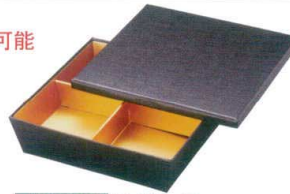

H-151-50A
(97角)中子 金
(100入)
9.7×9.7×3 3g
¥6,800

H-151-50B
(97角)中子 銀
(100入)
9.7×9.7×3 3g
¥6,800

※紙中子は56
ページ、6.5寸
重用を参照下
さい。

J6-70-4 H-160-45
紙 尺0.5寸長角重ね紙重箱
黒布目内金
(六つ仕切付) (40入)
32×21.5×6
¥50,800(1ヶ¥1,270)
親の底内寸(28.8×18.5×4) セット320g

※スタッキング可能
収納性抜群

J6-70-6 H-160-47
紙 7寸角重ね紙重箱
黒布目内金
(四つ仕切付) (60入)
21.5×21.5×6
¥61,800(1ヶ¥1,030)
親の底内寸(18.5×18.5×4) セット180g

J6-70-7 H-160-48
紙 7寸角重ね紙重箱
白木目内金
(四つ仕切付) (60入)
21.5×21.5×6
¥64,200(1ヶ¥1,070)
親の底内寸(18.5×18.5×4) セット180g