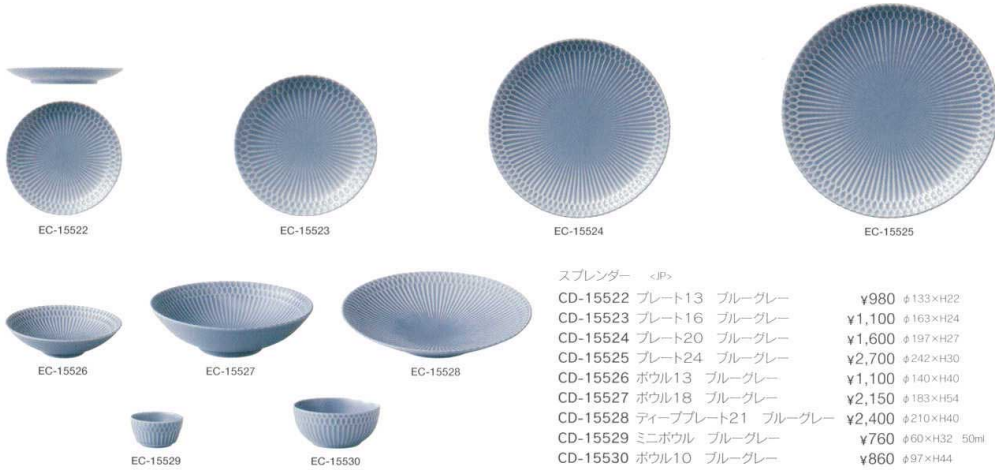

パンフレット番号	問合せ先	電話番号
20611-319	株式会社クイックパック	0564-59-3525

Ceramic :
Plate

SPLENDOUR *New*
スプレンドー

スプレンドー <白>

- CD-15513 プレート13 ¥980 φ133×H22
 CD-15514 プレート16 ¥1,100 φ163×H24
 CD-15515 プレート20 ¥1,600 φ197×H27
 CD-15516 プレート24 ¥2,700 φ242×H30
 CD-15517 ボウル13 ¥1,100 φ140×H40
 CD-15518 ボウル18 ¥2,150 φ183×H54
 CD-15519 ティープレート21 ¥2,400 φ210×H40
 CD-15520 ミニボウル ¥760 φ60×H32 50ml
 CD-15521 ボウル10 ¥860 φ97×H44

スプレンドー <青>

- CD-15522 プレート13 ブルーグレー ¥980 φ133×H22
 CD-15523 プレート16 ブルーグレー ¥1,100 φ163×H24
 CD-15524 プレート20 ブルーグレー ¥1,600 φ197×H27
 CD-15525 プレート24 ブルーグレー ¥2,700 φ242×H30
 CD-15526 ボウル13 ブルーグレー ¥1,100 φ140×H40
 CD-15527 ボウル18 ブルーグレー ¥2,150 φ183×H54
 CD-15528 ティープレート21 ブルーグレー ¥2,400 φ210×H40
 CD-15529 ミニボウル ブルーグレー ¥760 φ60×H32 50ml
 CD-15530 ボウル10 ブルーグレー ¥860 φ97×H44

陶磁器：プレート—Ceramic：Plate