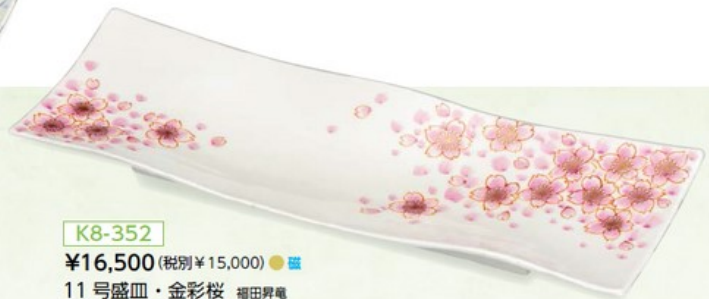

パンフレット番号	問合せ先	電話番号
20612-112	株式会社クイックパック	0564-59-3525

盛皿

盛皿

K8-350
 ¥14,300 (税別 ¥13,000) ● 磁
 11号盛皿・赤い花 井上雅子
 縦12×横34×高3cm、化粧箱

K8-351
 ¥15,400 (税別 ¥14,000) ● 磁
 8.5号盛皿・白椿 紅椿窯
 辺25.5×高5cm、化粧箱

K8-352
 ¥16,500 (税別 ¥15,000) ● 磁
 11号盛皿・金彩桜 柳田昇竜
 縦12×横34×高3cm、化粧箱

K8-353 ¥17,600 (税別 ¥16,000) ● 磁
 9.5号盛皿・吉田屋風おもと 田中柚依
 縦11×横29×高3.2cm、化粧箱

K8-354 ¥17,600 (税別 ¥16,000) ● 磁
 8号盛皿・色絵宝文 巖泉窯
 径24.7×高3.5cm、化粧箱

K8-355 ¥17,600 (税別 ¥16,000) ● 磁
 8号盛皿・青花 岡田絹代
 径24.7×高3.5cm、化粧箱

K8-356 ¥17,600 (税別 ¥16,000) ● 陶
 7.5号角盛皿・吉田屋牡丹 博峰窯
 縦16.2×横22.5×高2.2cm、化粧箱