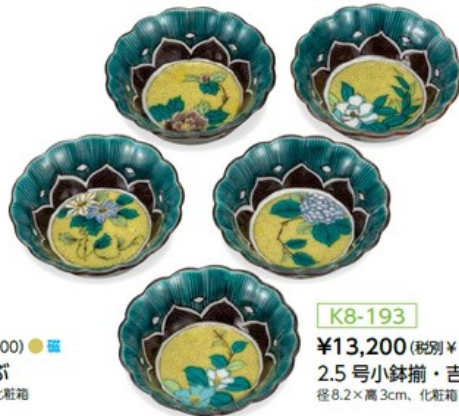

パンフレット番号	問合せ先	電話番号
20612-91	株式会社クイックパック	0564-59-3525

小鉢揃

小鉢揃

K8-192
 ¥11,000 (税別 ¥10,000) ● 磁
 5.5号小鉢揃・赤かぶ
 径13.2×横17×高4.2cm、化粧箱

K8-193
 ¥13,200 (税別 ¥12,000) ● 磁
 2.5号小鉢揃・吉田屋草花
 径8.2×高3cm、化粧箱

K8-194
 ¥13,200 (税別 ¥12,000) ● 磁
 3.2号小鉢揃・古九谷風
 径9.8×高5cm、化粧箱

K8-195
 ¥13,200 (税別 ¥12,000) ● 磁
 3.2号小鉢揃・ハーモニー
 径9.8×高5cm、化粧箱

K8-196
 ¥13,200 (税別 ¥12,000) ● 磁
 3号小鉢揃・江戸玩具
 径9.3×高6cm、化粧箱

K8-197
 ¥13,200 (税別 ¥12,000) ● 磁
 3号小鉢揃・赤絵
 径9.3×高6cm、化粧箱

K8-198 ¥13,200 (税別 ¥12,000) ● 磁
 4.2号小鉢揃・色絵絵変り
 径13×高5cm、化粧箱