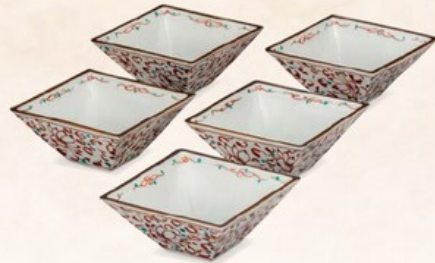

パンフレット番号	問合せ先	電話番号
20612-96	株式会社クイックパック	0564-59-3525

小鉢揃

小鉢揃

**K8-228** ¥33,000 (税別 ¥30,000) ● 藍  
3.5号小鉢揃・朱巻花小紋 宮本院  
径11.2×高5cm、木箱

**K8-229** ¥33,000 (税別 ¥30,000) ● 藍  
3.8号小鉢揃・飯田屋  
径11.5×高3.6cm、化粧箱

**K8-230** ¥33,000 (税別 ¥30,000) ● 藍  
5号小鉢揃・唐草  
縦11.5×横15.5×高4.3cm、化粧箱

**K8-231** ¥35,200 (税別 ¥32,000) ● 藍  
3.8号小鉢揃・唐草  
辺11.5×高5.3cm、化粧箱

小鉢揃

**K8-232**  
¥35,200 (税別 ¥32,000) ● 藍  
5号小鉢揃・赤絵間取  
縦11.5×横15.5×高4.3cm、化粧箱

**K8-233**  
¥38,500 (税別 ¥35,000) ● 藍  
5号小鉢揃・赤絵間取  
縦11.5×横15.5×高4.3cm、化粧箱