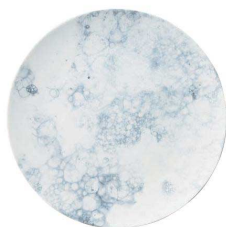

パンフレット番号	問合せ先	電話番号
20614-124	株式会社クイックパック	0564-59-3525

ORIENTAL
オリエンタル

Creation Series

「藍泡」

ORIENTAL・<オリエンタル>の中でも「クリエーションシリーズ」は職人が一品一品手作業で模様を施している特別な商品です。一つとして同じものがない、偶発的な模様をお楽しみ下さい。
※模様をそえることは致しかねます。

絵番 KS9107 (藍泡)

★KS9107-1001
28cmラウンドプレート
¥8,500
L282・H19mm CT/24

★KS9107-1006
26cmラウンドプレート
¥7,500
L260・H17mm CT/24

★KS9107-1002
23cmラウンドプレート
¥6,000
L233・H17mm CT/24

★KS9107-1005
25cmディープボール
¥7,200
L253・H53mm CT/24

★KS9107-1004
21cmディープボール
¥5,400
L209・H50mm CT/24