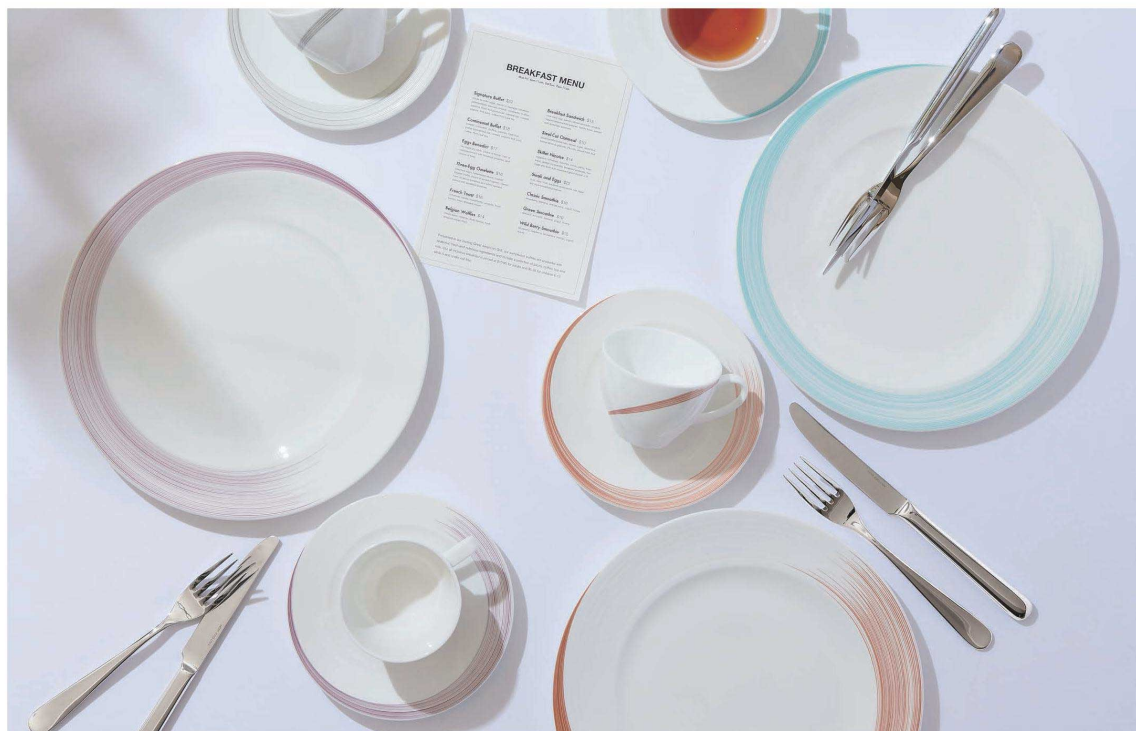

パンフレット番号	問合せ先	電話番号
20614-63	株式会社クイックパック	0564-59-3525

NARUMI BONE CHINA

METEOR
ミーティア