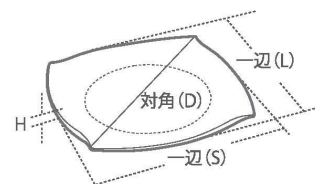

50554-5249
13(11)cmスクエアプレート
¥1,600
D125・L110・S110・H15mm CT/36

★50554-3458
36cmオブロングトレイ
¥5,500
L371・S98・H29mm CT/12

★50554-3459
16(14)cmスクエアボウル ¥3,500
D156・L147・S147・H51mm CT/20

50554-9652
ローズディッシュ ¥1,300
L86・S83・H24mm CT/30

50554-9653
リーフディッシュ ¥1,300
L110・S67・H25mm CT/30

50554-2657
エスプレッソカップ ¥2,300
L75・S67・H54mm・80cc CT/24

50554-96572
ピーチボックス・蓋 ¥1,000
D59・H32mm CT/48

50554-96552
プチボックス・蓋 ¥1,000
L79・S79・H31mm CT/48

50460-96571
ピーチボックス・胴 ¥900
D63・H39mm CT/48

50460-96551
プチボックス・胴 ¥900
L78・S78・H39mm CT/48

品名内の〔数字〕は一辺の長さの数値です。