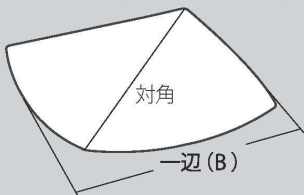

18cmスクエアボウル
¥3,960 (税込)
本体価格 ¥3,600
(15.5cm角)
品番: 50481-3409

15cmスクエアボウル
¥3,190 (税込)
本体価格 ¥2,900
(13cm角)
品番: 50481-3414

13cmスクエアボウル
¥2,420 (税込)
本体価格 ¥2,200
(10.5cm角)
品番: 50481-3480

23cmオブリングトレイ
¥2,530 (税込)
本体価格 ¥2,300
品番: 50481-9694

ティー・コーヒー碗皿 (1客)
¥3,740 (税込)
本体価格 ¥3,400
(240cc)<165×165×105>
品番: 50481-21521

マグ(B)
¥2,090 (税込)
本体価格 ¥1,900
(290cc)<110×105×115>
品番: 50481-2697

フリーカップ(S)
¥1,650 (税込)
本体価格 ¥1,500
(高さ5.5cm×200cc)
品番: 50481-2678

スープマグ
¥2,200 (税込)
本体価格 ¥2,000
(350cc)
品番: 51326-2786

スプーン
¥1,430 (税込)
本体価格 ¥1,300
(長さ17.5cm)
品番: 51326-9808

<スクエアシリーズ>の寸法表記について:
品名の表記サイズは、対角の長さの値です。
一辺(B)の長さが26.5cmの場合は、26.5cm角との表記です。

●掲載の容量は、満杯の表示です。(製品の寸法、容量には若干の誤差はございます。ご了承ください。)
●碗皿は、1個箱入り。