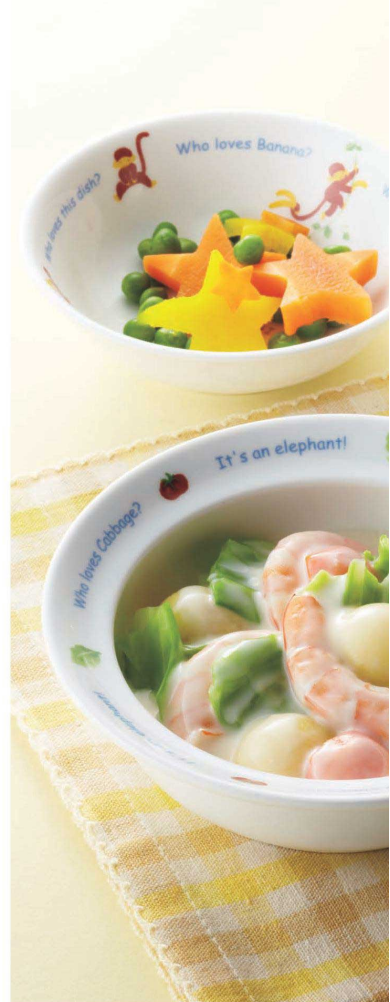

パンフレット番号	問合せ先	電話番号
20615-39	株式会社クイックパック	0564-59-3525

TECHNOCERAM

子ども食器

<ナルミテクノセラム>

幼児セット ¥7,700 (税込)
本体価格 ¥7,000
22cmプレート1/ポリッジボウル(径15.5cm)1
飯茶碗(径10.5cm)1/マグ(210cc)1<285×415×90>
品番:7980-33139

デイリーセット ¥4,290 (税込)
本体価格 ¥3,900
おやつ皿/つよいこガラス/スプーン/フォーク
<265×150×70>
品番:7980-33547

まんてんセット ¥14,300 (税込)
本体価格 ¥13,000
キッズプレート(長径28cm)1/ポリッジボウル(径15.5cm)1/飯茶碗(径10.5cm)1
おやつ皿(径13cm)1/マグ(210cc)1/スタイ1/丼碗(220cc)1/スプーン/フォーク1
<335×435×90>
品番:7980-33301
新生児から2歳までのお子様を対象としているナルミオリジナルスタイの特徴
■表地と裏地の間にナイロンフィルムを挟みこんだ三層仕様なので、
食べこぼしが服にまで染み込む事を防ぎます。
■生地は国産綿100%の優しい肌触り。(ホルマリン検査済)
■マジックテープで着脱も簡単です。
お子様の首周りにもピッタリフィット。
動き回るお子様にも簡単に着脱できます。
※スタイの材質 表地・裏地:綿100% 中:ポリウレタン樹脂