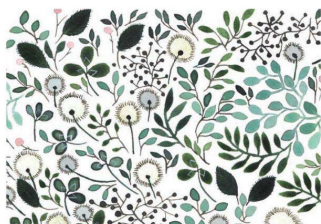

「真夏の牧草地」 "Midsummer Meadow"

夏の訪れを祝うために描いた作品。タンポポの花(白色・黄色・灰色)と作者の想像上の草花が描かれています。この絵柄を釉磁器に繊細なレリーフで表しています。