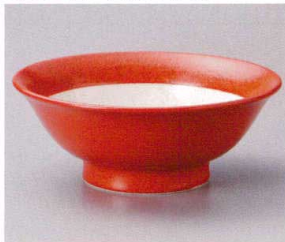

A0908-081 極刷毛赤六兵衛7.0井
4,200円 (22.5×8.8cm)

A0909-081 霜降り内ねずみ高台反7.0井
3,900円 (21.8×9cm)

A0910-081 霜降り内赤高台反7.0井
3,900円 (21.8×9cm)

A0911-081 極刷毛赤八角6.3井
3,900円 (19.7×10cm)

A0912-021 ゆず赤くれない5.8井
2,300円 (17.5×8cm)
A0913-021 ゆず赤くれない7.0井
3,900円 (21.8×8.2cm)

A0914-161 根来7.0長浜井
3,800円 (21.2×9.2cm)

A0915-011 赤釉ハマ黒6.5麵鉢
3,650円 (19.5×9cm)

A0916-221 赤刷毛7.0長浜井
3,950円 (21.2×9.2cm)

A0917-651 斑点赤釉6.5反高台井
3,100円 (20×8cm)
A0918-651 斑点赤釉7.0反高台井
3,400円 (21.5×8.5cm)

A0919-161 根来6.5千段高浜井
3,110円 (19.8×9.9cm)

A0920-511 紅漆黒高台6.5井
2,580円 (20×8.5cm)
A0921-511 紅漆黒高台6.8井
2,800円 (21.2×8.5cm)

A0922-651 柚子赤反高台6.3井
2,700円 (18.6×8cm・870cc)
A0923-651 柚子赤反高台6.5井
2,900円 (20×8.1cm・1000cc)

A0924-081 極刷毛黒六兵衛7.0井
2,900円 (22.5×8.8cm)
A0925-081 極刷毛黒六兵衛8.0井
3,500円 (25×9.4cm)