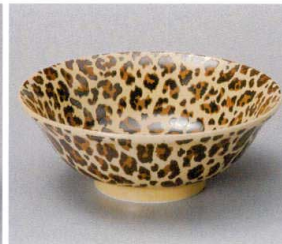

# 中華丼

最新情報

1011

中華  
オープン

中華丼

中華単品

A1101-021 黒釉6.5削り高台井  
2,600円 (20×9.3cm)  
A1102-021 黒釉7.0削り高台井  
3,000円 (21.5×10cm)

A1103-671 白ブリーズボールM  
2,600円 (20×7.9cm)  
A1104-671 白ブリーズボールL  
3,800円 (21.7×10.7cm)

A1105-251 豹柄ラーメン6.5井  
2,660円 (19.5×8.5cm)  
A1106-251 豹柄ラーメン6.8井  
2,360円 (21×7.2cm)

A1107-251 藍花鳥高台6.8井  
2,300円 (21×8.5cm)

A1108-071 流水オレンジ6.5反高台井  
2,400円 (20.6×8cm)  
A1109-071 流水オレンジ7.0反高台井  
2,750円 (21.7×8.5cm)