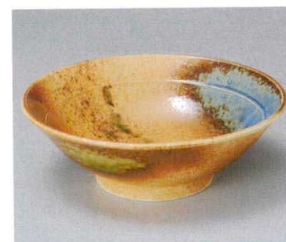

A1405-531 天の川7.0ラーメン井
3,850円 (22×8.5cm)

A1406-401 深山織部7.0ラーメン鉢
4,200円 (21.5×8.6cm)

A1407-081 イワグロ7.0変形井
3,800円 (20.8×19.7×9.5cm)

A1408-081 白釉変型7.0井
3,800円 (20.8×19.7×9.5cm)

A1409-021 ピンク刷毛5.8井
2,200円 (17.5×8cm)
A1410-021 ピンク刷毛7.0井
3,750円 (21.8×8.2cm)

A1411-181 三彩流し 新型8.0井
3,250円 (25×8.7cm)

A1412-181 黒伊賀紺吹 新型8.0井
3,250円 (25×8.7cm)

A1413-161 白6.5千段高浜井
3,190円 (19.8×9.9cm)

A1414-011 白釉ハマ黒6.5麵鉢
2,930円 (19.5×9cm)

A1415-021 赤柚子鳴門6.5反井
2,800円 (20×8.9cm)

A1417-161 雲竜黒鳴門6.5反井
2,300円 (20×8.9cm)