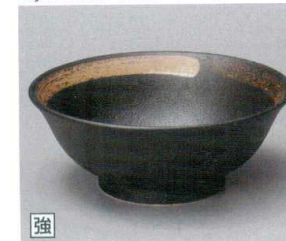

A1419-021 柚子黒鳴門6.5反井
2,300円 (20×8.9cm)

A1421-051 よもぎ三角紋6.5反高台井
2,550円 (20.3×8cm)

A1416-021 赤柚子鳴門7.0反井
3,100円 (21.5×9.5cm)

A1418-161 雲竜黒鳴門7.0反井
2,530円 (21.5×9.5cm)

A1420-021 柚子黒鳴門7.0反井
2,500円 (21.5×9.5cm)

A1422-051 よもぎ三角紋7.0反高台井
2,780円 (21.7×8.4cm)

A1423-051 中夏6.5反高台井(強化)
2,700円 (20.3×8cm)
A1424-051 中夏7.0反高台井(強化)
2,900円 (21.5×8.5cm)

A1425-161 黒柚子7.0丸井
2,900円 (20.9×8.6cm)

A1426-071 備前オリベ6.5反高台井
2,500円 (20.2×8.5cm)
A1427-071 備前オリベ7.0反高台井
2,850円 (21.4×8.8cm)

A1428-081 柚子黒天目桂林井小
2,200円 (20.6×8.3cm)