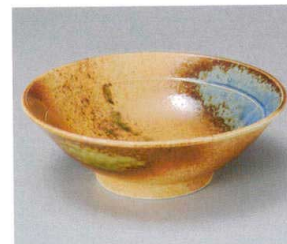

A1405-531 天の川7.0ラーメン井
3,850円 (22×8.5cm)

A1406-401 深山織部7.0ラーメン鉢
4,200円 (21.5×8.6cm)

A1407-081 イワグロ7.0変形井
3,800円 (20.8×19.7×9.5cm)

A1408-081 白釉変型7.0井
3,800円 (20.8×19.7×9.5cm)

A1409-021 ピンク刷毛5.8井
2,200円 (17.5×8cm)
A1410-021 ピンク刷毛7.0井
3,750円 (21.8×8.2cm)

A1411-181 三彩流し 新型8.0井
3,250円 (25×8.7cm)

A1412-181 黒伊賀紺吹 新型8.0井
3,250円 (25×8.7cm)

A1413-161 白6.5千段高浜井
3,190円 (19.8×9.9cm)

A1414-011 白釉ハマ黒6.5麵鉢
2,930円 (19.5×9cm)

A1415-021 赤柚子鳴門6.5反井
2,800円 (20×8.9cm)

A1417-161 雲竜黒鳴門6.5反井
2,300円 (20×8.9cm)