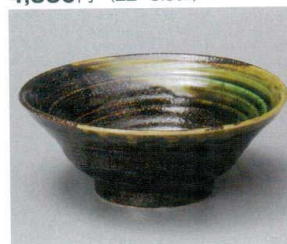

パンフレット番号	問合せ先	電話番号
20616-1014	株式会社クイックパック	0564-59-3525

1014 中華丼

- 中華オープン
- 中華丼
- 中華単品

A1401-071 備前オリベ6.5玉井
3,200円 (20×7.6cm)
A1402-071 備前オリベ7.0玉井
4,550円 (22×8.5cm)

A1403-331 富士型7.0深鉢いぶし
4,400円 (22×8.7cm)

A1404-181 黒伊賀十草高浜7.0玉井
4,250円 (21.8×8.7cm)

A1405-531 天の川7.0ラーメン井
3,850円 (22×8.5cm)

A1406-401 深山織部7.0ラーメン鉢
4,200円 (21.5×8.6cm)

A1407-081 イワグロ7.0変形井
3,800円 (20.8×19.7×9.5cm)

A1408-081 白釉変型7.0井
3,800円 (20.8×19.7×9.5cm)

A1409-021 ピンク刷毛5.8井
2,200円 (17.5×8cm)
A1410-021 ピンク刷毛7.0井
3,750円 (21.8×8.2cm)