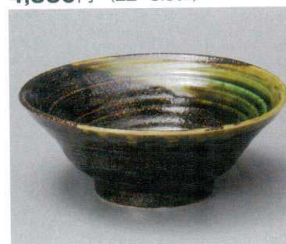

# 1014 中華丼

- 中華オープン
- 中華丼
- 中華単品

A1401-071 備前オリベ6.5玉井  
3,200円 (20×7.6cm)  
A1402-071 備前オリベ7.0玉井  
4,550円 (22×8.5cm)

A1403-331 富士型7.0深鉢いぶし  
4,400円 (22×8.7cm)

A1404-181 黒伊賀十草高浜7.0玉井  
4,250円 (21.8×8.7cm)

A1405-531 天の川7.0ラーメン井  
3,850円 (22×8.5cm)

A1406-401 深山織部7.0ラーメン鉢  
4,200円 (21.5×8.6cm)

A1407-081 イワグロ7.0変形井  
3,800円 (20.8×19.7×9.5cm)

A1408-081 白釉変型7.0井  
3,800円 (20.8×19.7×9.5cm)

A1409-021 ピンク刷毛5.8井  
2,200円 (17.5×8cm)  
A1410-021 ピンク刷毛7.0井  
3,750円 (21.8×8.2cm)