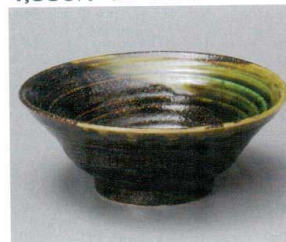

パンフレット番号	問合せ先	電話番号
20616-1014	株式会社クイックパック	0564-59-3525

1014 中華丼

- 中華オープン
- 中華丼
- 中華単品

A1401-071 備前オリベ6.5玉井
3,200円 (20×7.6cm)
A1402-071 備前オリベ7.0玉井
4,550円 (22×8.5cm)

A1403-331 富士型7.0深鉢いぶし
4,400円 (22×8.7cm)

A1404-181 黒伊賀十草高浜7.0玉井
4,250円 (21.8×8.7cm)

A1405-531 天の川7.0ラーメン井
3,850円 (22×8.5cm)

A1406-401 深山織部7.0ラーメン鉢
4,200円 (21.5×8.6cm)

A1407-081 イワグロ7.0変形井
3,800円 (20.8×19.7×9.5cm)

A1408-081 白釉変型7.0井
3,800円 (20.8×19.7×9.5cm)

A1409-021 ピンク刷毛5.8井
2,200円 (17.5×8cm)
A1410-021 ピンク刷毛7.0井
3,750円 (21.8×8.2cm)