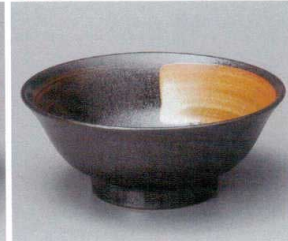

A1613-021 白磁6.5削り高台井
2,200円 (20×9.3cm)