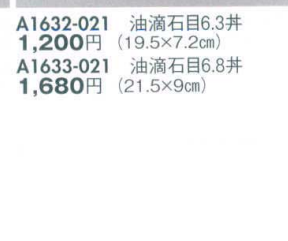

A1626-611 白萩石目6.3高台井
1,200円 (19.5×7.5cm)