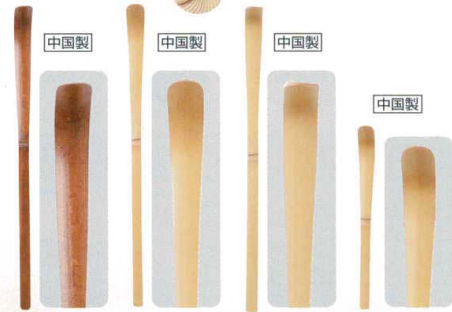

パンフレット番号	問合せ先	電話番号
20616-1025	株式会社クイックパック	0564-59-3525

茶道具

最新情報

1025

- 日本の心
- 茶道具
- 抹茶碗
- 信楽たぬき
- 花器 (信楽)
- 花器 (美濃)
- 傘立て
つくばい
- 縁起の
福飾り
- 葬祭用具

A2501-721
利休扇子白
1,900円 (15cm)

A2502-721
山中塗山道盆 (PC)
5,000円 (27x3.5cm)

A2503-721 媒竹茶杓 1,700円 (19cm)
A2504-721 白竹茶杓 900円 (19cm)
A2505-721 茶杓J1 800円 (18.5cm)
A2506-721 短い白茶杓 800円 (10cm)

A2507-721
国産兼用柄杓
9,500円 (39cm)

A2508-721
柄杓E1
4,800円 (40cm)

A2509-721
黒竹マドラー茶筌
3,500円 (15x4cm)

A2510-721
白竹マドラー茶筌
3,100円 (15x4cm)

A2511-721
細駒なつめ
3,400円 (6.5x6.5cm)

A2512-721
P.Cなつめ (赤)
2,300円 (6.5x6.5cm)
(柄は変わります)

A2513-721
P.Cなつめ (黒)
2,300円 (6.5x6.5cm)
(柄は変わります)

A2514-721
黒無地携帯寸八棗
(中蓋つき)
2,500円 (5.4x5.4cm)