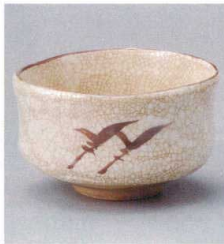

## 1026 抹茶碗

- 日本の心
- 茶道具
- 抹茶碗
- 信楽たぬき
- 花器 (信楽)
- 花器 (美濃)
- 傘立て つくばい
- 縁起の福飾り
- 葬祭用具

**A2601-451**  
黒織部沓型茶盃(木)景陶作  
**13,000円**  
(13×10.5×7cm)

**A2602-451**  
弥七田織部抹茶盃(木)六兵衛作  
**11,000円**  
(11.5×8cm)

**A2603-451**  
古瀬戸茶盃(木)六兵衛作  
**11,000円**  
(11.5×8.2cm)

**A2604-451**  
鉄赤茶盃(木)六兵衛作  
**11,000円**  
(11.5×8.2cm)

**A2605-451**  
織部茶碗(木)六兵衛作  
**11,000円**  
(11.5×8.2cm)(木)

**A2606-451**  
黄瀬戸茶盃(木)景陶作  
**10,000円**  
(11.5×8cm)