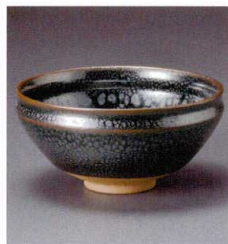

A2707-581
油滴天目京形抹茶碗
3,600円
(12.5×6.5cm) (貼)