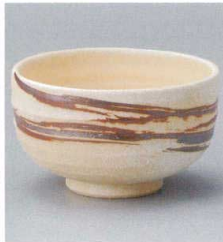

# 1028 抹茶碗

- 日本の心
- 茶道具
- 抹茶碗
- 信楽たぬき
- 花器 (信楽)
- 花器 (美濃)
- 傘立て つくばい
- 縁起の 福飾り
- 葬祭用具

**A2801-721**  
継ぎ分け茶碗・黒  
3,000円  
(15×12×8.5cm) (トム)

**A2802-431**  
白窯変抹茶碗  
2,750円  
(12.8×7.5cm)

**A2803-431**  
イラボ鉄刷毛目抹茶碗  
2,750円  
(13×8cm)

**A2804-721**  
染付ブドウ抹茶碗  
2,700円  
(13×7.5cm) (トム)

**A2805-401**  
柚子天目白流し抹茶碗  
3,200円  
(12.5×8cm・470cc)

**A2806-721**  
うすべに抹茶碗  
2,700円  
(12×7cm) (トム)

**A2807-721**  
桜づくし抹茶碗  
2,700円  
(13×7.5cm) (トム)