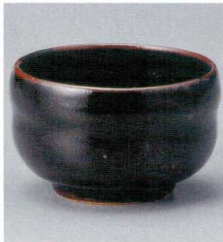

A2810-081
黒袖ひさご抹茶(小)
2,500円
(10×6.4cm)