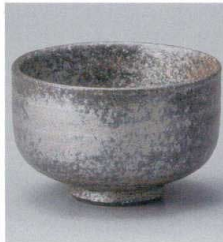

A2809-431
黒窯変抹茶碗
3,000円
(12×7.8cm)