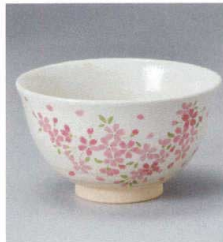

# 1028 抹茶碗

- 日本の心
- 茶道具
- 抹茶碗
- 信楽たぬき
- 花器 (信楽)
- 花器 (美濃)
- 傘立て つくばい
- 縁起の 福飾り
- 葬祭用具

**A2801-721**  
継ぎ分け茶碗・黒  
3,000円  
(15×12×8.5cm) (トム)

**A2802-431**  
白窯変抹茶碗  
2,750円  
(12.8×7.5cm)

**A2803-431**  
イラボ鉄刷毛目抹茶碗  
2,750円  
(13×8cm)

**A2804-721**  
染付ブドウ抹茶碗  
2,700円  
(13×7.5cm) (トム)

**A2805-401**  
柚子天目白流し抹茶碗  
3,200円  
(12.5×8cm・470cc)

**A2806-721**  
うすべに抹茶碗  
2,700円  
(12×7cm) (トム)

**A2807-721**  
桜づくし抹茶碗  
2,700円  
(13×7.5cm) (トム)