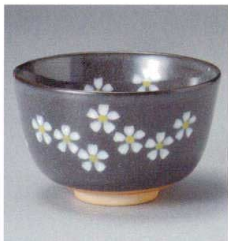

A2913-631  
緑釉白吹抹茶碗  
2,200円  
(12.5×7.4cm) (トム)

A2914-721  
白鳥獣戯画切立茶碗  
2,200円  
(12×7.5cm) (トム)

A2915-721  
花絵ピンク茶碗  
2,200円  
(11.5×7.5cm) (トム)

A2916-631  
青ハギ抹茶碗  
2,200円  
(12.5×7.4cm) (トム)

A2917-721  
花絵黒茶碗  
2,200円  
(11.5×7.5cm) (トム)