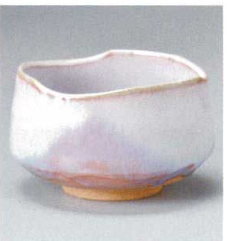

A2913-631  
緑釉白吹抹茶碗  
2,200円  
(12.5×7.4cm) (トム)

A2914-721  
白鳥獣戯画切立茶碗  
2,200円  
(12×7.5cm) (トム)

A2915-721  
花絵ピンク茶碗  
2,200円  
(11.5×7.5cm) (トム)

A2916-631  
青ハギ抹茶碗  
2,200円  
(12.5×7.4cm) (トム)

A2917-721  
花絵黒茶碗  
2,200円  
(11.5×7.5cm) (トム)

A2918-721  
花絵白茶碗  
2,200円  
(11.5×7.5cm) (トム)

A2919-721  
化粧粉引丸碗  
2,200円  
(12×7.5cm) (トム)

A2920-631  
ウス萩ピンク抹茶碗  
2,200円  
(12.5×7.4cm) (トム)

A2921-721  
天目茶碗  
2,000円  
(12×8cm) (トム)

A2922-721  
段目粉引き抹茶碗  
2,000円  
(11.8×7.5cm) (トム)