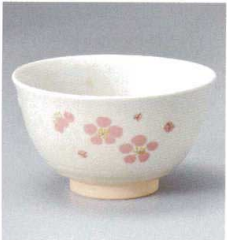

A2905-721
小梅抹茶碗
2,300円
(13×7.5cm) (トム)