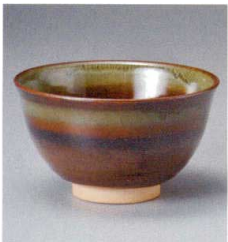

A2921-721
天目茶碗
2,000円
(12×8cm) (トム)