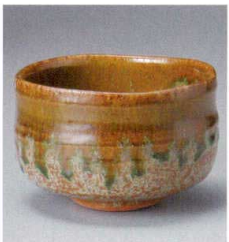

A2910-541
なまこ抹茶碗
2,250円
(12×8cm) (トム)

A2909-541
益子抹茶碗
2,250円
(12×8cm) (トム)