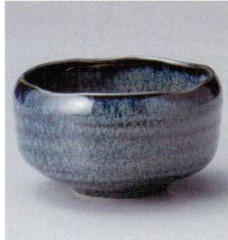

パンフレット番号	問合せ先	電話番号
20616-1029	株式会社クイックパック	0564-59-3525

抹茶碗

最新情報

1029

- 日本の心
- 茶道具
- 抹茶碗**
- 信楽ためき
- 花器 (信楽)
- 花器 (美濃)
- 傘立て つくばい
- 縁起の 福飾り
- 葬祭用具

A2901-491  
ルリ結晶抹茶碗  
2,480円  
(12×7.5cm) (トム)

A2902-361  
窯変紺抹茶碗  
2,500円  
(13×7.5cm・550cc) (化)