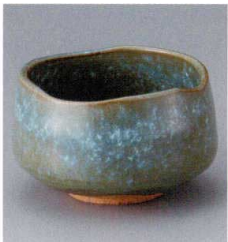

A2908-721  
赤鳥獣戯画抹茶碗  
2,300円  
(12×8cm) (トム)

A2909-541  
益子抹茶碗  
2,250円  
(12×8cm) (トム)

A2910-541  
なまこ抹茶碗  
2,250円  
(12×8cm) (トム)

A2911-541  
赤楽抹茶碗  
2,250円  
(12×8cm) (トム)

A2912-631  
黒釉抹茶碗  
2,200円  
(12.5×7.4cm) (トム)