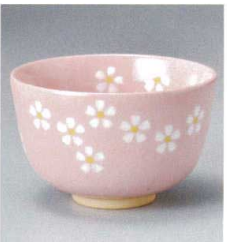

A2915-721
花絵ピンク茶碗
2,200円
(11.5×7.5cm) (トム)