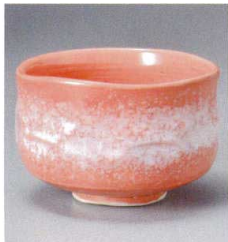

A2911-541
赤楽抹茶碗
2,250円
(12×8cm) (トム)