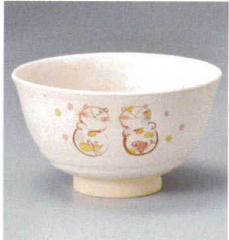

A2905-721
小梅抹茶碗
2,300円
(13×7.5cm) (トム)

A2904-721
福猫抹茶碗
2,300円
(13×7.5cm) (トム)