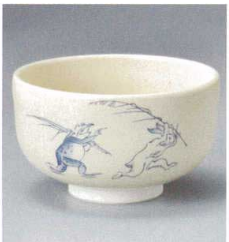

A2915-721
花絵ピンク茶碗
2,200円
(11.5×7.5cm) (トム)

A2914-721
白鳥獣戯画切立茶碗
2,200円
(12×7.5cm) (トム)