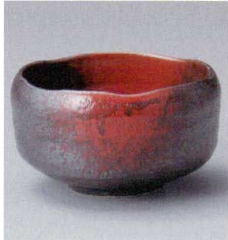

パンフレット番号	問合せ先	電話番号
20616-1029	株式会社クイックパック	0564-59-3525

抹茶碗

最新情報

1029

- 日本の心
- 茶道具
- 抹茶碗**
- 信楽ためき
- 花器 (信楽)
- 花器 (美濃)
- 傘立て つくばい
- 縁起の 福飾り
- 葬祭用具

A2901-491  
ルリ結晶抹茶碗  
2,480円  
(12×7.5cm) (トム)

A2902-361  
窯変紺抹茶碗  
2,500円  
(13×7.5cm・550cc) (化)