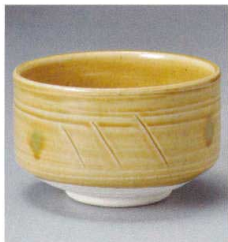

A2906-721
黄瀬戸抹茶碗
2,300円
(10.5×7.5cm) (トム)