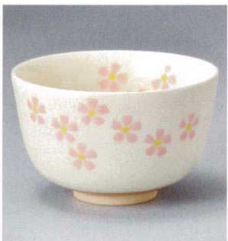

A2913-631  
緑釉白吹抹茶碗  
2,200円  
(12.5×7.4cm) (トム)

A2914-721  
白鳥獣戯画切立茶碗  
2,200円  
(12×7.5cm) (トム)

A2915-721  
花絵ピンク茶碗  
2,200円  
(11.5×7.5cm) (トム)

A2916-631  
青ハギ抹茶碗  
2,200円  
(12.5×7.4cm) (トム)

A2917-721  
花絵黒茶碗  
2,200円  
(11.5×7.5cm) (トム)