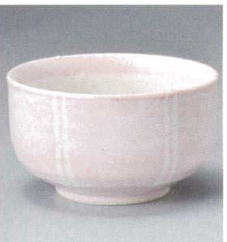

A2925-061
桜志野十草抹茶碗
2,000円
(12.5×7.3cm) (トム)