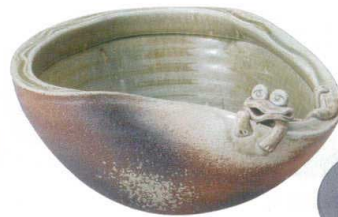

A3203-431 扇形花器
21,000円
(40×11×29cm)

A3204-431 輪型一輪花入
21,000円
(29×13.5×32cm)

A3205-431 刷毛目花入
37,500円
(37×31cm)

A3206-431 古陶刷毛目花入
13,200円
(18.5×15.5×31cm)

A3207-431 白釉立線花入
15,000円
(17.5×15.5×32.5cm)

A3208-431 黒銀彩花入
18,000円
(16×39cm)

A3209-431 流木刷毛目花入
15,500円
(22.5×16.5×40.5cm)

A3210-431 13号窯変めだか鉢
20,000円 (39×19cm)

A3211-431 11号蛙付めだか鉢
15,000円 (34×16cm)

A3212-431 16号窯変反型水鉢
26,800円 (47.5×16cm)

A3213-431 いぶし白刷毛目手洗鉢(小)
31,000円 (26×26×10.5cm)