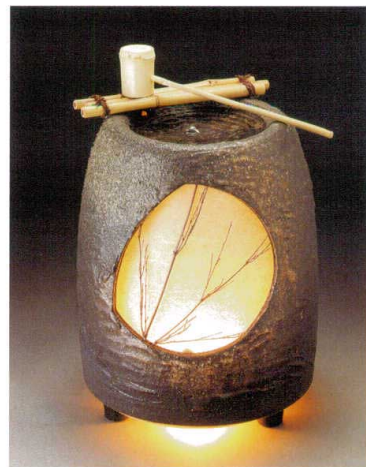

A3713-431 湧水照明付つくばい(小)
85,000円 (29×38cm)

A3714-431 湧水照明付つくばい(大)
125,000円 (33.5×47cm)