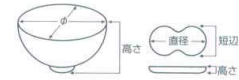

パンフレット番号	問合せ先	電話番号
20616-104	株式会社クイックパック	0564-59-3525

104 小鉢(変形)

- 刺身鉢
向付
- 小鉢
- 小付
珍珠
松花堂
- 円菓子皿・蓮向
小吸物碗
むし碗
- 天ぷら皿
香水
- 付出皿
焼物皿
- 鮎皿・さんま皿
ホッケ皿
仕切付焼物皿
- 丸皿
萬古焼大皿
- 長角皿
正角皿
変形皿
- のり皿
組皿
小皿
- 大鉢
- 多用鉢
組鉢
- 酒器
フリーカップ
- 箸置
調味料揃
カメスリ鉢
- 灰皿
- 和レンゲ
スプーン
- 寿司・湯呑
長湯呑・徳利
夫婦湯呑
- 煎茶
- 急須
土瓶
ポット
- 丼
雑丼・そば丼
- 蓋丼
飯器
- 大茶
飯碗・味噌
種皿
- ソバ小物
仕切付茶碗
土瓶・むし