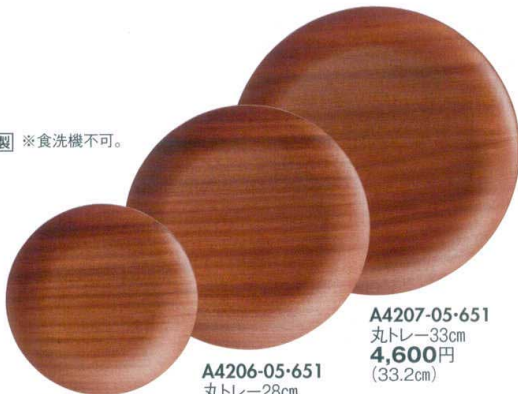

中国製
A4202-05-651
角型コースター
1,000円
(10.2×10.2cm) ※食洗機不可。

ブラックウォールナット

中国製
A4203-05-651
耳付丸型コースター
1,000円
(11×10×2cm)

中国製
A4204-05-651
角型コースター
1,000円
(10×10×1cm)

中国製 ※食洗機不可。

A4205-05-651
丸トレー22cm
2,600円
(22cm)

A4206-05-651
丸トレー28cm
3,600円
(28.2cm)

A4207-05-651
丸トレー33cm
4,600円
(33.2cm)

中国製

A4208-05-651
丸トレー22cm
2,600円
(22×2cm)

A4209-05-651
丸トレー28cm
3,600円
(28×2cm)

A4210-05-651
丸トレー33cm
4,600円
(33×2cm)

中国製 ※食洗機不可。

A4211-05-651
正角トレー14cm
1,600円
(14.2×14.2cm)