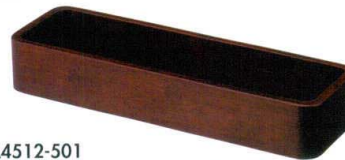

A4506-501
収納カスターブラウン
4,450円
(31.5×11×2cm)

中国製

A4507-501
Hiブラウン(正角)どんぶりトレイ
2,080円
(20×20×1.5cm)

A4508-501
Hiブラウン(長角)どんぶりトレイ
2,850円
(30×19.9×2cm)

A4509-501
Hiブラウンカスター台
1,950円
(24×10×1.5cm)

ベトナム製

A4510-501
木製スパイストレイブラウン S
3,100円
(24×7×1.2cm)

A4511-501
SC 木製スパイストレイL ブラウン
3,590円
(24×10×1.2cm)

A4512-501
SC木製カトラリーサーバーブラウン
3,590円
(26.4×8.1×4.6cm)

A4513-501
木製スパイストレイナチュラル S
3,100円
(24×7×1.2cm)

A4514-501
SC 木製スパイストレイL ナチュラル
3,590円
(24×10×1.2cm)

A4515-501
SC木製カトラリーサーバーナチュラル
3,590円
(26.4×8.1×4.6cm)