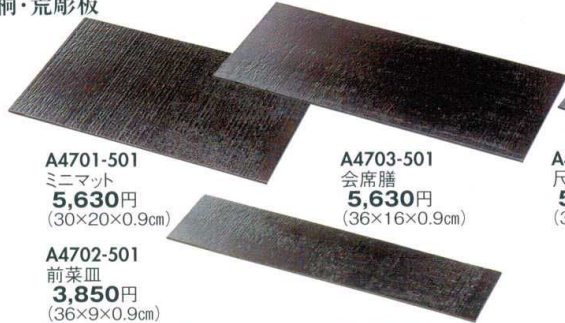

パンフレット番号	問合せ先	電話番号
20616-1047	株式会社クイックパック	0564-59-3525

御膳／御盆／木製トレイ

最新情報

1047

桐・荒彫板

A4701-501
ミニマット
5,630円
(30×20×0.9cm)

A4702-501
前菜皿
3,850円
(36×9×0.9cm)

A4703-501
会席膳
5,630円
(36×16×0.9cm)

桐・荒彫会席膳

A4704-501
尺2
5,780円
(36×25×0.9cm)

A4705-501
尺3
6,370円
(39×27×0.9cm)

A4706-501
尺4
6,790円
(42×30×0.9cm)

ウッドスタイル

木・竹製品
(盛器・
卓上小物)

越前漆器

漆器
(椀・カトラリー・
盆・茶托)