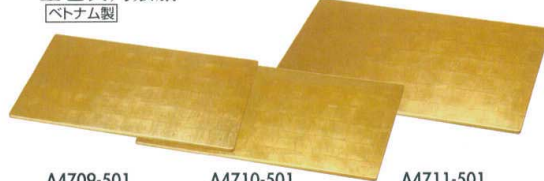

桐・荒彫会席膳

A4704-501
尺2
5,780円
(36×25×0.9cm)

A4705-501
尺3
6,370円
(39×27×0.9cm)

A4706-501
尺4
6,790円
(42×30×0.9cm)

ウッドスタイル

木・竹製品
(盛器・
卓上小物)

越前漆器

漆器
(椀・カトラリー・
盆・茶托)

中国製

A4707-501
本漆荒肌多目的トレイ 半月
4,080円
(36.2×33.2cm)

A4708-501
栃・尺3半月膳 クリア
25,200円
(39.5×35.5×2cm)

金色長角敷膳
ベトナム製

A4709-501
小
6,200円
(37×26×0.6cm)

A4710-501
中
6,850円
(40×28×0.6cm)

A4711-501
大
7,340円
(43×31×0.6cm)

木製ノンスリップマルチトレイ

中国製

A4712-501 特大 5,220円 (45×33×2cm)
A4713-501 大 4,730円 (42×30×2cm)
A4714-501 中 4,400円 (39×27×2cm)
A4715-501 小 3,910円 (36×24×2cm)

木製ノンスリップマルチトレイ(ブラウン)

中国製

A4716-501 特大 5,220円 (45×33×2cm)
A4717-501 大 4,730円 (42×30×2cm)
A4718-501 中 4,400円 (39×27×2cm)
A4719-501 小 3,910円 (36×24×2cm)