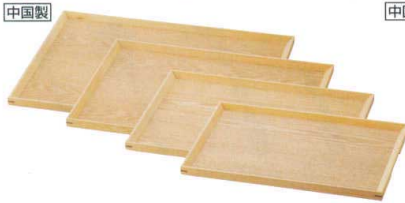

中国製

A4707-501
本漆荒肌多目的トレイ 半月
4,080円
(36.2×33.2cm)

A4708-501
栃・尺3半月膳 クリア
25,200円
(39.5×35.5×2cm)

金色長角敷膳
ベトナム製

A4709-501
小
6,200円
(37×26×0.6cm)

A4710-501
中
6,850円
(40×28×0.6cm)

A4711-501
大
7,340円
(43×31×0.6cm)

木製ノンスリップマルチトレイ

中国製

A4712-501 特大 5,220円 (45×33×2cm)
A4713-501 大 4,730円 (42×30×2cm)
A4714-501 中 4,400円 (39×27×2cm)
A4715-501 小 3,910円 (36×24×2cm)

木製ノンスリップマルチトレイ(ブラウン)

中国製

A4716-501 特大 5,220円 (45×33×2cm)
A4717-501 大 4,730円 (42×30×2cm)
A4718-501 中 4,400円 (39×27×2cm)
A4719-501 小 3,910円 (36×24×2cm)