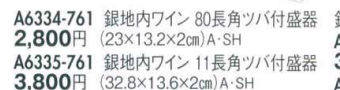

A6334-761 銀地内ワイン 80長角ツバ付盛器
2,800円 (23×13.2×2cm) A・SH

銀瑞雲裏黒 長角盛器
A6336-761 7寸
3,300円 (22×16.3×4.5cm) A・HC

A6339-761 6寸
2,800円 (19×19×4cm) A・HC

A6333-761 銀地内ワイン 80角ツバ付盛器
3,250円 (23×23×2cm) A・SH

A6335-761 銀地内ワイン 11長角ツバ付盛器
3,800円 (32.8×13.6×2cm) A・SH