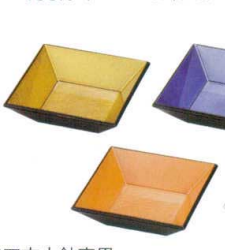

A6302-761 竹ス(胴張箱重用)
900円 (22×11.7×0.5cm) 竹・輪

A6304-761 木蓋(長角箱重用)
3,900円 (22.2×11.7×0.7cm) 木・ウ

A6306-761 竹ス(長角箱重用)
480円 (20.1×9.4×0.5cm) 竹・輪

A6308-761 竹ス(長角箱重用)
480円 (20.1×9.4×0.5cm) 竹・輪

溜(漆風塗)内朱 40底付角せいろ
A6309-761 (蓋)
1,900円 (11.1×11.1×2.2cm) A・SH

溜内朱 50底付角せいろ
A6312-761 (蓋)
2,600円 (13×13×2.3cm) A・SH

総朱天黒 50底付角せいろ
A6315-761 (蓋)
1,600円 (13×13×2.3cm) A・ウ

総黒天朱 50底付井桁せいろ
A6318-761 (蓋)
950円 (12.9×12.9×2.3cm) A・ウ

総黒 50木目底付井桁せいろ
A6321-761 (蓋)
1,200円 (16.1×16.1×4.3cm) A・ウ

A6310-761 (本体)
2,800円 (13.3×11.8×4.7cm) A・SH

A6313-761 (本体)
3,800円 (16.2×14.3×5.3cm) A・SH

A6316-761 (本体)
2,300円 (16.2×14.3×5.3cm) A・ウ

A6319-761 (本体)
1,500円 (15×15×5.6cm) A・ウ

A6320-761 (本体)
400円 (11.4×11.5cm) 竹・輪