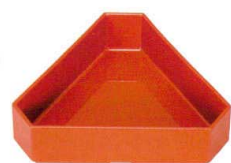

A6337-761 8寸
4,000円 (25×16.3×4.5cm) A・HC

A6341-761 8寸
4,200円 (25.2×25.2×4.5cm) A・HC

A6342-761 総溜漆風塗裏黒 70美月盛器
3,200円 (21×16×4.6cm) A・SH

A6343-761 総銀石目 70美月盛器
2,800円 (21×16×4.6cm) A・HC

A6344-761 溜漆風塗 9寸まな板盛器
4,200円 (27.4×16.7×3.7cm) A・SH