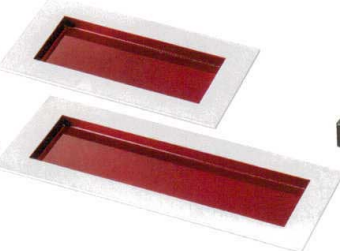

A6334-761 銀地内ワイン 80長角ツバ付盛器
2,800円 (23×13.2×2cm) A・SH

銀瑞雲裏黒 長角盛器
A6336-761 7寸
3,300円 (22×16.3×4.5cm) A・HC

A6339-761 6寸
2,800円 (19×19×4cm) A・HC

A6333-761 銀地内ワイン 80角ツバ付盛器
3,250円 (23×23×2cm) A・SH

A6335-761 銀地内ワイン 11長角ツバ付盛器
3,800円 (32.8×13.6×2cm) A・SH