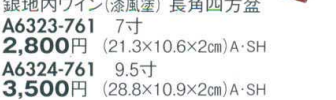

溜内朱 50底付角せいろ
A6312-761 (蓋)
2,600円 (13×13×2.3cm) A・SH

総朱天黒 50底付角せいろ
A6315-761 (蓋)
1,600円 (13×13×2.3cm) A・ウ

総黒天朱 50底付井桁せいろ
A6318-761 (蓋)
950円 (12.9×12.9×2.3cm) A・ウ

総黒 50木目底付井桁せいろ
A6321-761 (蓋)
1,200円 (16.1×16.1×4.3cm) A・ウ

A6310-761 (本体)
2,800円 (13.3×11.8×4.7cm) A・SH

A6313-761 (本体)
3,800円 (16.2×14.3×5.3cm) A・SH

A6316-761 (本体)
2,300円 (16.2×14.3×5.3cm) A・ウ

A6319-761 (本体)
1,500円 (15×15×5.6cm) A・ウ

A6320-761 (本体)
400円 (11.4×11.5cm) 竹・輪