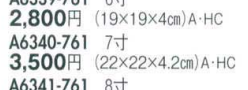

パンフレット番号	問合せ先	電話番号
20616-1063	株式会社クイックパック	0564-59-3525

越前漆器

最新情報

1063

ウツスタイル

木・竹製品
(盛器・
卓上小物)

越前漆器

漆器
(和・カタラー
皿・碗)