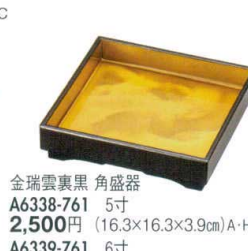

A6310-761 (本体)
2,800円 (13.3×11.8×4.7cm) A・SH

A6313-761 (本体)
3,800円 (16.2×14.3×5.3cm) A・SH

A6316-761 (本体)
2,300円 (16.2×14.3×5.3cm) A・ウ

A6319-761 (本体)
1,500円 (15×15×5.6cm) A・ウ

A6320-761 (本体)
400円 (11.4×11.5cm) 竹・輪

銀地内ワイン(漆風塗) 長角四方盆
A6323-761 7寸
2,800円 (21.3×10.6×2cm) A・SH

溜漆風塗 長角四方盆
A6325-761 7寸
1,850円 (21.3×10.6×2cm) A・SH

30四方小鉢裏黒
A6327-761 金瑞雲
900円 (9×9×2.6cm) A・HC

A6330-761 オレンジ瑞雲
900円 (9×9×2.6cm) A・HC

A6332-761 銀地内ワイン 45角ツバ付盛器
1,950円 (13.2×13.2×2cm) A・ウ

A6334-761 銀地内ワイン 80長角ツバ付盛器
2,800円 (23×13.2×2cm) A・SH

銀瑞雲裏黒 長角盛器
A6336-761 7寸
3,300円 (22×16.3×4.5cm) A・HC

A6339-761 6寸
2,800円 (19×19×4cm) A・HC

A6333-761 銀地内ワイン 80角ツバ付盛器
3,250円 (23×23×2cm) A・SH

A6335-761 銀地内ワイン 11長角ツバ付盛器
3,800円 (32.8×13.6×2cm) A・SH