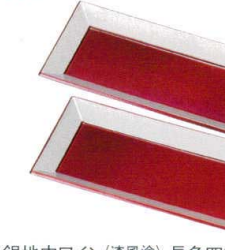

溜内朱 50底付角せいろ
A6312-761 (蓋)
2,600円 (13×13×2.3cm) A・SH

総朱天黒 50底付角せいろ
A6315-761 (蓋)
1,600円 (13×13×2.3cm) A・ウ

総黒天朱 50底付井桁せいろ
A6318-761 (蓋)
950円 (12.9×12.9×2.3cm) A・ウ

総黒 50木目底付井桁せいろ
A6321-761 (蓋)
1,200円 (16.1×16.1×4.3cm) A・ウ

A6310-761 (本体)
2,800円 (13.3×11.8×4.7cm) A・SH

A6313-761 (本体)
3,800円 (16.2×14.3×5.3cm) A・SH

A6316-761 (本体)
2,300円 (16.2×14.3×5.3cm) A・ウ

A6319-761 (本体)
1,500円 (15×15×5.6cm) A・ウ

A6320-761 (本体)
400円 (11.4×11.5cm) 竹・輪