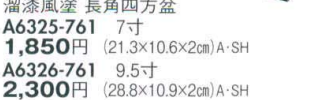

パンフレット番号	問合せ先	電話番号
20616-1063	株式会社クイックパック	0564-59-3525

越前漆器

最新情報

1063

ウツスタイル

木・竹製品
(盛器・
卓上小物)

越前漆器

漆器
(和・カタラー
皿・碗)