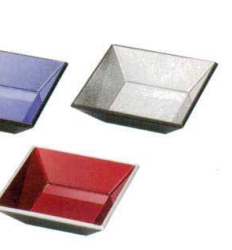

A6310-761 (本体)
2,800円 (13.3×11.8×4.7cm) A・SH

A6313-761 (本体)
3,800円 (16.2×14.3×5.3cm) A・SH

A6316-761 (本体)
2,300円 (16.2×14.3×5.3cm) A・ウ

A6319-761 (本体)
1,500円 (15×15×5.6cm) A・ウ

A6320-761 (本体)
400円 (11.4×11.5cm) 竹・輪