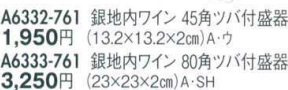

A6310-761 (本体)
2,800円 (13.3×11.8×4.7cm) A・SH

A6313-761 (本体)
3,800円 (16.2×14.3×5.3cm) A・SH

A6316-761 (本体)
2,300円 (16.2×14.3×5.3cm) A・ウ

A6319-761 (本体)
1,500円 (15×15×5.6cm) A・ウ

A6320-761 (本体)
400円 (11.4×11.5cm) 竹・輪

銀地内ワイン(漆風塗) 長角四方盆
A6323-761 7寸
2,800円 (21.3×10.6×2cm) A・SH

溜漆風塗 長角四方盆
A6325-761 7寸
1,850円 (21.3×10.6×2cm) A・SH

30四方小鉢裏黒
A6327-761 金瑞雲
900円 (9×9×2.6cm) A・HC

A6330-761 オレンジ瑞雲
900円 (9×9×2.6cm) A・HC

A6332-761 銀地内ワイン 45角ツバ付盛器
1,950円 (13.2×13.2×2cm) A・ウ

A6334-761 銀地内ワイン 80長角ツバ付盛器
2,800円 (23×13.2×2cm) A・SH

銀瑞雲裏黒 長角盛器
A6336-761 7寸
3,300円 (22×16.3×4.5cm) A・HC

A6339-761 6寸
2,800円 (19×19×4cm) A・HC

A6333-761 銀地内ワイン 80角ツバ付盛器
3,250円 (23×23×2cm) A・SH

A6335-761 銀地内ワイン 11長角ツバ付盛器
3,800円 (32.8×13.6×2cm) A・SH