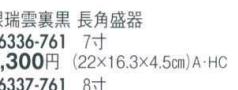

A6334-761 銀地内ワイン 80長角ツバ付盛器
2,800円 (23×13.2×2cm) A・SH

銀瑞雲裏黒 長角盛器
A6336-761 7寸
3,300円 (22×16.3×4.5cm) A・HC

A6339-761 6寸
2,800円 (19×19×4cm) A・HC

A6333-761 銀地内ワイン 80角ツバ付盛器
3,250円 (23×23×2cm) A・SH

A6335-761 銀地内ワイン 11長角ツバ付盛器
3,800円 (32.8×13.6×2cm) A・SH