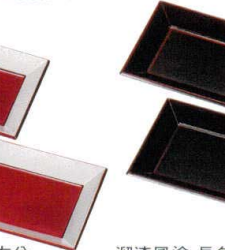

A6302-761 竹ス(胴張箱重用)
900円 (22×11.7×0.5cm) 竹・輪

A6304-761 木蓋(長角箱重用)
3,900円 (22.2×11.7×0.7cm) 木・ウ

A6306-761 竹ス(長角箱重用)
480円 (20.1×9.4×0.5cm) 竹・輪

A6308-761 竹ス(長角箱重用)
480円 (20.1×9.4×0.5cm) 竹・輪

溜(漆風塗)内朱 40底付角せいろ
A6309-761 (蓋)
1,900円 (11.1×11.1×2.2cm) A・SH

溜内朱 50底付角せいろ
A6312-761 (蓋)
2,600円 (13×13×2.3cm) A・SH

総朱天黒 50底付角せいろ
A6315-761 (蓋)
1,600円 (13×13×2.3cm) A・ウ

総黒天朱 50底付井桁せいろ
A6318-761 (蓋)
950円 (12.9×12.9×2.3cm) A・ウ

総黒 50木目底付井桁せいろ
A6321-761 (蓋)
1,200円 (16.1×16.1×4.3cm) A・ウ

A6310-761 (本体)
2,800円 (13.3×11.8×4.7cm) A・SH

A6313-761 (本体)
3,800円 (16.2×14.3×5.3cm) A・SH

A6316-761 (本体)
2,300円 (16.2×14.3×5.3cm) A・ウ

A6319-761 (本体)
1,500円 (15×15×5.6cm) A・ウ

A6320-761 (本体)
400円 (11.4×11.5cm) 竹・輪