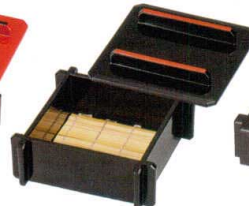

A6301-761 総溜漆風 胴張箱重 耐
3,950円 (23.2×13.2×3.8cm) TA・SH・耐

A6303-761 総春慶(漆風塗)裏黒 箱重 耐
3,700円 (21.9×11.4×4.4cm) TA・SH・耐

A6305-761 溜内朱(漆風塗)裏黒 箱重 耐
3,600円 (21.9×11.4×4.4cm) TA・SH・耐

A6307-761 総黒 長角 箱重 耐
2,300円 (21.9×11.4×4.4cm) TA・ウ・耐

A6302-761 竹ス(胴張箱重用)
900円 (22×11.7×0.5cm) 竹・輪

A6304-761 木蓋(長角箱重用)
3,900円 (22.2×11.7×0.7cm) 木・ウ

A6306-761 竹ス(長角箱重用)
480円 (20.1×9.4×0.5cm) 竹・輪

A6308-761 竹ス(長角箱重用)
480円 (20.1×9.4×0.5cm) 竹・輪

溜(漆風塗)内朱 40底付角せいろ
A6309-761 (蓋)
1,900円 (11.1×11.1×2.2cm) A・SH