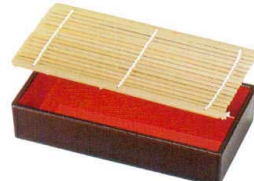

パンフレット番号	問合せ先	電話番号
20616-1063	株式会社クイックパック	0564-59-3525

越前漆器

最新情報

1063

ウツスタイル

木・竹製品
(盛器・
卓上小物)

越前漆器

漆器
(和・カタラー
皿・碗)

A6301-761 総溜漆風 胴張箱重 耐
3,950円 (23.2×13.2×3.8cm) TA・SH・耐

A6303-761 総春慶(漆風塗)裏黒 箱重 耐
3,700円 (21.9×11.4×4.4cm) TA・SH・耐

A6305-761 溜内朱(漆風塗)裏黒 箱重 耐
3,600円 (21.9×11.4×4.4cm) TA・SH・耐

A6307-761 総黒 長角 箱重 耐
2,300円 (21.9×11.4×4.4cm) TA・ウ・耐

A6302-761 竹ス(胴張箱重用)
900円 (22×11.7×0.5cm) 竹・輪

A6304-761 木蓋(長角箱重用)
3,900円 (22.2×11.7×0.7cm) 木・ウ

A6306-761 竹ス(長角箱重用)
480円 (20.1×9.4×0.5cm) 竹・輪

A6308-761 竹ス(長角箱重用)
480円 (20.1×9.4×0.5cm) 竹・輪

溜(漆風塗)内朱 40底付角せいろ
A6309-761 (蓋)
1,900円 (11.1×11.1×2.2cm) A・SH