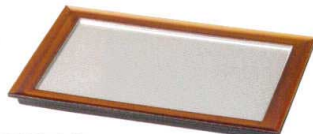

A7914-561
[A]ABS寿司ゲタ
黒姫子
1,200円
(14.9×9×2.2cm)

A7915-561
[A]ABS寿司ゲタ
白木塗
1,200円
(14.9×9×2.2cm)

A7916-561
[PBT]7.5寸四方鉢 黒油滴裏黒塗
1,900円
(22.8×22.8×3cm・内寸14.5×14.5cm)

A7917-561
[A]9.2寸長角足付盛器 金王八雲底黒塗
3,800円
(28×16×3.7cm)

A7918-561
[A]9寸大名型盛込台 乾漆銀彩 麻毬
2,500円
(27×12×2.8cm)

A7919-561
[TA]アースプレート長角 ゴールド雅
2,900円
(26.9×16×1cm)

A7920-561
[A]8.5寸長手懐石プレート 白檀内銀透き底黒塗
3,100円
(25.8×18.6×1.5cm)

A7921-561
[A]尺0寸長手懐石プレート 金雲流洩黒
3,400円
(30.2×21.7×1.2cm)

A7922-561 [A]尺1寸タレ付舟 白木 舟
3,200円 (33×17×7cm)

A7923-561 [A]尺1寸タレ付舟用 スノ子 白木塗
1,200円 (21.5×14.8×2.9cm)

A7924-561
[A]1人用宝舟 白木
(本体・スノ子)
3,450円
(42×15.3×14.5cm)

A7925-561
[A]尺5寸將軍舟 溜波
4,800円
(45.5×18.6×15.5cm)