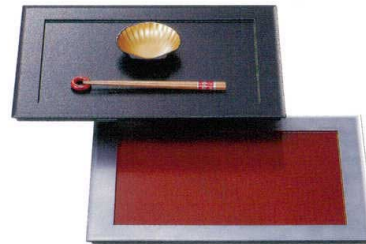

ウッドスタイル

木・竹製品  
(盛器・  
卓上小物)

越前漆器

漆器  
(撥カトラー  
盆・常托)

- [A]平成長手盆 ゴールド雲流NS [ノンスリップ加工]
- A8110-561 尺2寸 **3,550円** (36.3×25.5×1.8cm)
  - A8111-561 尺3寸 **3,850円** (39.3×27.3×1.8cm)
  - A8112-561 尺4寸 **4,350円** (42.4×29.4×1.8cm)

- [A]長手タイコ隅丸盆 グリーン雲流黒 [ノンスリップ加工]
- A8113-561 尺2寸 **3,600円** (36×26×1.4cm)
  - A8114-561 尺3寸 **4,150円** (39×28×1.4cm)
  - A8115-561 尺4寸 **4,950円** (42×30×1.4cm)

- [A]尺4寸長手懐石プレート
- A8116-561 黒石目[ハード塗] **4,100円** (42.4×30.9×1.4cm・内寸3.4×22.8cm)
  - A8117-561 銀雲内銀朱 **6,700円** (42.4×30.9×1.4cm)