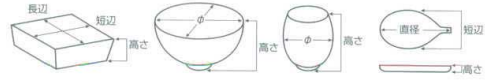

パンフレット番号	問合せ先	電話番号
20616-128	株式会社クイックパック	0564-59-3525

128 小付

刺身鉢 向付						
小鉢	12801-451 宵の明星スタック小鉢 1,200円 (7.5×5.3cm)	12802-451 満月スタック小鉢 1,100円 (7.5×5.3cm)	12803-401 朱金彩貝型小付 1,200円 (9.5×7.5×1.7cm)	12804-051 かきおとし小付 1,200円 (8.6×4.3cm)	12805-341 花ひらり角小付 1,100円 (9×9×2.5cm)	12806-331 黒ミスト手付9cm小付 1,050円 (11×9×3cm)
小付 珍珠 松花堂						
円菓子鉢 向付 小吸物碗 むし碗	12807-311 黄釉織部流し反り渦丸鉢(小) 1,080円 (10.8×3.5cm)	12808-321 赤巻色絵3.0鉢 1,060円 (9.5×4.5cm)	12809-451 つなぎ唐草小附(2.8)青 1,050円 (8.3×5.5cm)	12810-451 つなぎ唐草小附(2.8)赤 1,050円 (8.3×5.5cm)	12811-531 吹シミ淵厚片口小付 1,050円 (10×9×5.8cm)	12812-531 吹シミかさ小付 1,050円 (11.7×9.7×5.4cm)
天ぷら皿 香水						
付出口 焼物皿	12813-361 しずくブチデザイン 1,000円 (7.7×5.5cm)	12814-341 ビードロなで角スリ小鉢(小) 1,050円 (9.2×9.2×4cm)	12815-021 ブルー吹桜小付 1,000円 (11.6×6.4×3cm)	12816-021 グリーン吹桜小付 1,000円 (11.6×6.4×3cm)	12817-021 イエロー吹桜小付 1,000円 (11.6×6.4×3cm)	12818-021 ピンク吹桜小付 1,000円 (11.6×6.4×3cm)
丸皿 萬古焼大皿						
長角皿 正角皿 変形皿	12819-511 翡翠菊型小付 1,060円 (7.9×3.5cm)	12820-511 翡翠菊割小付 1,060円 (7.9×5.3cm)	12821-511 翡翠菊形積円千代口 1,030円 (7.8×6.5×3cm)	12822-291 濃黄八重菊千代久 1,000円 (9.1×3.2cm)	12823-291 トルコ青地八重菊千代久 1,000円 (9.1×3.2cm)	12824-291 グリーン貫入八重菊千代久 1,000円 (9.1×3.2cm)
のり皿 組皿 小皿						
大鉢						
多用鉢 組鉢	12825-321 淡雪小付 1,080円 (10.2×7.8×3.8cm)	12826-181 上絵水玉豆皿 1,200円 (9.5×9×2.8cm)	12827-531 吹スミ菊舟型小付 1,000円 (11.3×6.7×4.4cm)	12828-161 鉄結晶小付 1,000円 (8.1×8.1×3.1cm)	12829-341 黒マット3.2スリ平小鉢 1,000円 (10×9.8×3.8cm)	12830-131 華備前三ツ葉小付 1,000円 (8×5.1cm)
酒器 フリーカップ						
新瀬 調味料用 カメスリ鉢						
灰皿						
和レンジ スプーン						
寿司湯呑 長湯呑 短湯呑 夫婦湯呑						
煎茶						
急須 土瓶 ポット						
丼 膳鉢 そば鉢	12831-131 華備前片口3.0小付 1,000円 (10.8×9.3×4.2cm)	12832-531 吹スミ片口3.0小付 1,000円 (9.5×4.3cm)	12833-161 紺マット八角小付 850円 (9.3×3.6cm)	12834-531 吹スミたまご3.0小付 1,000円 (10×8×4.5cm)	12835-601 織部小皿 1,000円 (9.5×2.7cm)	12836-531 灰貫入8.5cm三ツ足小付 1,000円 (8.5×4.4cm)
蓋丼 飯器						
大茶 飯碗 登前 種皿						
ソノバ小物 仕切薬鉢 土瓶むし	12837-471 内外ゴスハケメ丸珍珠 1,000円 (8.7×4.5cm)	12838-131 志野格子三ツ足小付 990円 (8.2×5.7cm)	12839-151 紅ボカン段付3.0鉢 980円 (9.1×3.5cm)	12840-601 菊型白うのふ9cm鉢 980円 (9×3.4cm)	12841-601 菊型青磁9cm鉢 980円 (9×3.4cm)	12842-601 菊型ルリ9cm鉢 980円 (9×3.4cm)