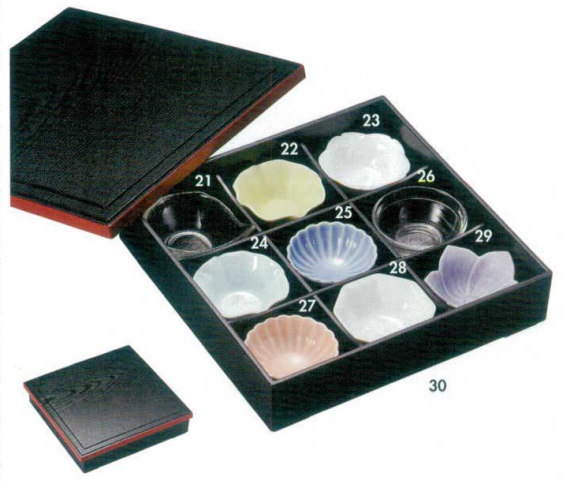

| | | |
|---|--|---|
| 14014-011 駒筋珍味 3,150円 (5×5cm) | 14015-011 しだれ珍味 3,350円 (5×5cm) | 14016-491 風船蓋付珍味 3,300円 (6.5×5.8cm) |
|---|--|---|

14017-341
夢風船珍味揃玉手箱
6,300円
(27.4×6.1×3.3cm)

14018-121
結びフタ付箱形珍味
5,500円
(27.5×6×3.2cm)

14019-181
染付間取平型(フタ)
1,950円
(27.5×6×0.8cm)

14020-181
染付間取箱型前菜(身)
2,900円
(27×5.6×2.7cm)

| | | | | | | | | | |
|--|---|--|---|--|--|--|--|--|---|
| 14021-461 しずく鉢 ガラス製 660円 (8.8×7.3×3.2cm)輸入 | 14022-461 花笑み 黄緑7.5cmボウル 880円 (7.3×3.2cm) | 14023-461 桜 白小鉢 770円 (7×2.8cm) | 14024-461 花笑み 青白7.5cmボウル 830円 (7.3×3.2cm) | 14025-461 かすみ ブルー7cm浅小鉢 720円 (6.8×2.7cm) | 14026-461 7.5cmスタックボウル ガラス製 550円 (7.5×3cm)輸入 | 14027-461 かすみ ピンク7cm浅小鉢 720円 (6.8×2.7cm) | 14028-461 八角鉢 白小鉢 770円 (7.7×3.2cm) | 14029-461 桔梗 紫小鉢小 880円 (7.3×3.3cm) | 14030-461 九つ仕切り 箱 4,100円 (26×6.5cm) |
|--|---|--|---|--|--|--|--|--|---|