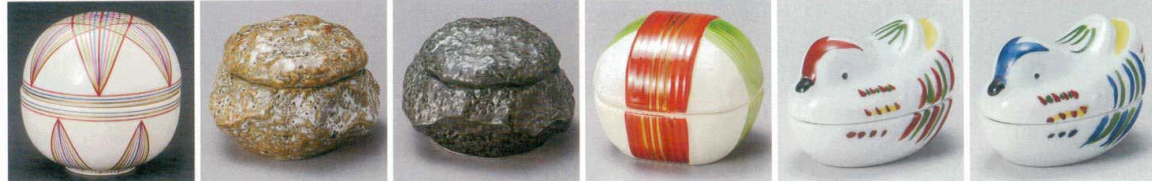

14008-291 糸巻丸蓋向 5,500円 (10×10cm)	14009-541 SYU岩石蓋物 1,850円 (10×6.5cm)	14010-541 SVA岩石蓋物 1,850円 (10×6.5cm)	14011-08・291 糸巻角珍味 3,300円 (6×6×6.5cm)	14012-291 オンドリ蓋付珍味(赤) 3,100円 (6.3×4×4.2cm)	14013-291 オンドリ蓋付珍味(青) 3,100円 (6.3×4×4.2cm)