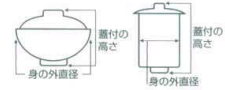

| | | |
|-----------|-------------|--------------|
| パンフレット番号 | 問合せ先 | 電話番号 |
| 20616-140 | 株式会社クイックパック | 0564-59-3525 |

140 蓋付珍味

- 刺身鉢
向付
- 小鉢
- 小付
珍味
松花堂
- 円菓子椀
向付
小取物碗
むし碗
- 天ぷら皿
香水
- 付出皿
焼物皿
- 鮎皿・さんま皿
ホック皿
仕切焼物皿
- 丸皿
萬古焼大皿
- 長角皿
正角皿
変形皿
- のり皿
組皿
小皿
- 大鉢
- 多用鉢
組鉢
- 酒器
フリーカップ
- 箸置
調味料揃
カメ・スリ鉢
- 灰皿
- 和シング
スプーン
- 寿司漏香
長瀬香・松瀬香
夫婦漏香
- 煎茶
- 急須
土瓶
ポット
- 丼
膳・そば丼
- 蓋井
飯器
- 大茶
飯碗・盛揃
種皿
- ソバ小物
仕切薬味皿
土瓶むし