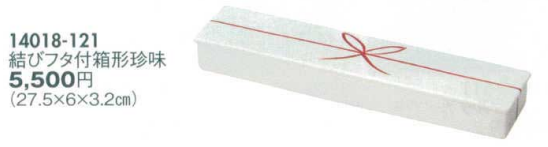

14017-341
夢風船珍味揃玉手箱
6,300円
(27.4×6.1×3.3cm)

14019-181
染付間取平型(フタ)
1,950円
(27.5×6×0.8cm)