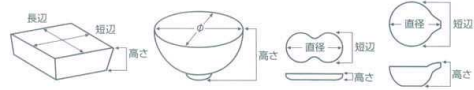

# 152 珍味

刺身鉢 向付							
小鉢	<b>強</b>	<b>強</b>					
小付 珍味 松花堂	15201-061 かすみ玉洲丸千代口 770円 (8×2.5cm)	15202-061 雪雷緑付丸千代口 770円 (8×2.5cm)	15203-061 露(ブルー)片口珍味 770円 (8.7×6.8×2.8cm)	15204-061 露(ピンク)片口珍味 770円 (8.7×6.8×2.8cm)	15205-061 露(白)片口珍味 770円 (8.7×6.8×2.8cm)	15206-181 青釉雲形箸置珍味 760円 (8.9×5.6×1.8cm)	15207-321 ルリ2.5寸小皿 760円 (7.0×2.4cm)
円菓子鉢 向付 小吸物碗 むし碗							
天ぷら皿 香水	15208-331 金彩四足正角千代口 800円 (7.5×7.5×3cm)	15209-091 若草高台珍味 780円 (8.2×4.8cm)	15210-411 赤切立丸千代口 750円 (6.6×3cm)	15211-121 ゴールドM型珍味 750円 (6.7×3.5cm)	15212-451 曙(あけぼの)豆千代口 750円 (8.2×2.5cm)	15213-451 緑雲珍味 750円 (8×3.3cm)	15214-301 花型青磁珍味 750円 (6.5×6.5×3cm)
付皿 焼物皿							
丸皿 萬古焼大皿	15215-081 黒マットリム小皿 750円 (8.5×1cm)	15216-081 イエローリム小皿 750円 (8.5×1cm)	15217-081 コバルトブルーリム小皿 750円 (8.5×1cm)	15218-061 赤藤花形千代口 740円 (8.4×8.4×3cm)	15219-061 黒藤花形千代口 740円 (8.4×8.4×3cm)	15220-061 黄海花型千代口 740円 (8.4×8.4×3cm)	15221-061 多間花型千代口 740円 (8.4×8.4×3cm)
長角皿 正角皿 変形皿							
のり皿 組皿 小皿	<b>強</b>						
大鉢	15222-061 かすみ花型千代口 740円 (8.4×8.4×3cm)	15223-131 北海スタック珍味 740円 (5.5×4.3cm)	15224-461 口金丸形豆小井 740円 (4.5×3.5cm)	15225-461 青磁(内シベ)6.5cm花形珍味 740円 (6.5×3cm)	15226-311 練り抹茶石目型角豆皿 730円 (6.6×6.6×2.9cm)	15227-131 海鼠釉高台珍味 730円 (8×4.8cm)	15228-131 黒釉大海高台珍味 730円 (8×4.6cm)
多用鉢 組鉢							
酒器 フリーカップ	<b>強</b>						
醤油 調味料用 カメスリ鉢	15229-081 白吹天目扇千代口 730円 (8.3×7.3×2.8cm)	15230-081 オルジェフィット片口 1,000円 (7.7×6.1×3.7cm・35cc)	15231-321 岩白吹珍味 720円 (10.1×6×2.8cm)	15232-191 水玉六角珍味 720円 (6.5×5.8×3.2cm)	15233-131 ブルー輪花珍味 720円 (6.5×4.3cm)	15234-131 ヒワ輪花珍味 720円 (6.5×4.3cm)	15235-131 黄輪花珍味 720円 (6.5×4.3cm)
灰皿							
和レンジ スプーン	<b>強</b>			<b>強</b>	<b>強</b>	<b>強</b>	<b>強</b>
寿司酒呑 長酒呑 夫婦酒呑	15236-191 赤絵六角珍味 720円 (6.5×5.8×3.2cm)	15237-061 黄海玉洲丸千代口 720円 (8×2.5cm)	15238-061 かすみ縁付丸千代口 720円 (8×2.1cm)	15239-131 ダリアぶち小皿 720円 (6.3×1.3cm)	15240-131 梅花ぶち小皿 720円 (6×1.7cm)	15241-641 銀彩茶三ッ足姫珍味 720円 (9×2.7cm)	15242-641 銀彩紺三ッ足姫珍味 720円 (9×2.7cm)
煎茶							
急須 土瓶 ポット	<b>強</b>	<b>強</b>	<b>強</b>				
丼 種丼 そば丼	15243-411 赤梅豆鉢・小 720円 (5.5×4cm)	15245-151 魚形珍味 720円 (11×6×2.5cm)	15246-251 ホタル釉四つ山珍味 720円 (7.5×7.5×3.8cm)	15247-251 トルコ貫入高台千代口 780円 (8×4cm)	15248-251 トルコ高台千代口 780円 (8×4cm)	15249-161 織部霞7cm浅小鉢 820円 (6.8×2.7cm)	15250-151 三彩高台珍味 720円 (6.2×6.5cm)
蕎麦 飯器							
大茶 飯碗・登柳 種皿							
ソバ小物 仕切鉢 土瓶むし							