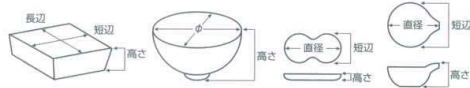

パンフレット番号	問合せ先	電話番号
20616-154	株式会社クイックパック	0564-59-3525

154 珍味

刺身鉢 向付							
小鉢	15401-131 志野格子三ツ足珍味 690円 (7.4×3.4cm)	15402-311 やよい片口千代口 680円 (8.8×6.8×3cm)	15403-311 朱白刷毛リム3.0千代口 680円 (9.1×3.6cm)	15404-311 潮白吹信楽どじ貝丸千代口 680円 (7×2.8cm)	15405-461 白マット3.0三つ葉井 680円 (8.5×5.5cm)	15406-131 赤絵万曆角珍味 680円 (5.6×5.6×1.5cm)	15407-131 赤絵紋角珍味 680円 (5.6×5.6×1.5cm)
小付 珍味 松花堂							
円菓子饅道向 小吸物碗 むし碗	15408-081 青磁梅型小付 670円 (7.7×4.5cm)	15409-151 花形十草珍味鉢 670円 (7.1×3.6cm)	15410-151 木甲形うず珍味鉢 670円 (7.3×6.6×3.1cm)	15411-061 水珍味 670円 (8.2×2.7cm)	15412-601 茶波湖珍味 700円 (7×4.6cm)	15413-541 三角珍味 薄グリーン 950円 (8×7.2×4.3cm)	15414-461 片口小鉢 ガラス製 660円 (9.7×7.4×4cm)
天ぷら皿 香水							
付出口 焼物皿	15415-601 銀黒波湖珍味 700円 (7×4.6cm)	15416-411 サビ油滴反三ツ足珍味 660円 (7.7×4.8cm)	15417-191 錆亀型四ツ足珍味 660円 (6.6×5.7×2.2cm)	15418-461 ルリ(5cm) 梅形珍味 660円 (5×3cm)	15419-451 御深井朝顔小付 650円 (7×3.6cm)	15420-341 清流水天目梅型小鉢 650円 (8.5×8.5×5cm)	15421-461 古染十草八角形珍味 720円 (5×3.5cm)
丸皿 萬古焼大皿							
長角皿 正角皿 変形皿	15422-461 口縁丸形豆小井 660円 (4.5×3.5cm)	15423-461 口赤丸形豆小井 660円 (4.5×3.5cm)	15424-081 白磁スタック角珍味 650円 (5.2×5.2×3.2cm)	15426-051 笹の葉小付 650円 (10×5.5×2.5cm)	15427-291 黄石目型丸豆鉢 750円 (5.9×2.2cm)	15428-291 ビードロ吹釉石目型丸豆鉢 750円 (5.9×2.2cm)	15429-291 白磁石目型丸豆鉢 750円 (5.9×2.2cm)
のり皿 組皿 小皿							
大鉢	15430-461 イエロー釉厚口菊形豆珍味 630円 (4.5×2cm)	15431-461 ルリ釉厚口菊形豆珍味 630円 (4.5×2cm)	15432-461 イエロー楓形小皿 690円 (7.5×7×3cm)	15433-461 オレンジ楓形小皿 690円 (7.5×7×3cm)	15434-461 ルリ楓形小皿 690円 (7.5×7×3cm)	15435-291 織部三ツ足珍味(小) 630円 (4.7×3.1cm)	15437-291 吹墨三ツ足珍味(小) 630円 (4.8×3cm)
酒器 フリーカップ							
箸置 調味料拵 カメ・スリ鉢	15439-061 白山玉潤丸千代口 640円 (8×2.5cm)	15440-061 白吹玉潤丸千代口 640円 (8×2.5cm)	15441-061 白藤玉潤丸千代口 640円 (8×2.5cm)	15442-061 白藤改玉潤丸千代口 640円 (8×2.5cm)	15443-291 トルコ丸のぞき 640円 (5.8×2.8cm)	15444-291 天竜寺丸のぞき 640円 (5.8×2.8cm)	15445-291 ピンク丸のぞき 640円 (5.8×2.8cm)
灰皿							
和レンゲ スプーン	15446-461 白磁菊形平珍味 630円 (7×2.5cm)	15447-461 ヒワ釉菊形平珍味 630円 (7×2.5cm)	15448-461 ピンク釉菊形平珍味 630円 (7×2.5cm)	15449-461 トルコ釉菊形平珍味 630円 (7×2.5cm)	15450-461 ルリ釉菊形平珍味 630円 (7×2.5cm)	15451-461 吹墨菊形平珍味 660円 (7×2.5cm)	15452-291 志野三ツ足珍味(小) 630円 (4.7×3.1cm)
寿司湯呑 長湯呑 短湯呑 夫婦湯呑							15453-291 志野三ツ足珍味(大) 670円 (5.9×3.6cm)
煎茶							
急須 土瓶 ポット							
丼 膳 そば鉢							
蓋 丼 飯器							
大茶 飯碗・膳 種皿							
ソバ小物 仕切茶碗 土瓶むし							