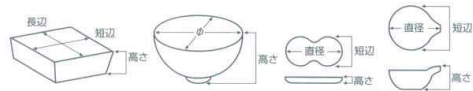

パンフレット番号	問合せ先	電話番号
20616-160	株式会社クイックパック	0564-59-3525

160 珍味

刺身鉢 向付							
小鉢	16001-161 白マットしずく小付 530円 (9.5×8.5×4cm)	16002-121 黒備前金茶梅形珍味 575円 (6.7×4.7cm)	16003-311 四角 ミントレイホワイム 550円 (5.8×5.8×1.6cm)	16004-311 四角 ミントレイライム 550円 (5.8×5.8×1.6cm)	16005-09-151 ソギ格子オリハ角珍味 400円 (7.5×7.5×3.5cm)	16006-09-151 ソギ格子キゼト角珍味 400円 (7.5×7.5×3.5cm)	16007-151 ソギ格子アメ角珍味 400円 (7.5×7.5×3.5cm)
円菓子椀 向付 小吸物碗 むし碗							
天ぷら皿 香水	16008-151 青磁角珍味 420円 (6.9×6.9×2.6cm)	16009-031 赤鉄砂ドットミニボール 400円 (7.5×3.8cm)	16010-031 群青ドットミニボール 400円 (7.5×3.8cm)	16011-251 ヒワ小皿 400円 (6.5×1.9cm)	16012-251 茶刷毛目小皿 400円 (6.5×1.9cm)	16013-251 ゴス流し貫入豆皿 400円 (6.5×2cm)	16014-151 一本ハケ丸小付 420円 (8.2×3cm)
付出口 焼物皿							
鉢皿 さんま皿 ホッケ皿 仕切付焼物皿	16015-251 茶刷毛目珍味 360円 (6×3cm)	16016-331 縄文楕円千代口(白) 420円 (9.2×8×3.2cm)	16017-331 縄文楕円千代口(黒) 420円 (9.2×8×3.2cm)	16018-221 花型グリーンミツ足小付 370円 (7.7×4.8cm)	16019-221 花型茶三ツ足小付 370円 (7.7×4.8cm)	16020-181 白雲正角珍味 380円 (7.3×7.3×3cm)	16021-181 和三彩正角珍味 380円 (7.3×7.3×3cm)
丸皿 萬古焼大皿							
長角皿 正角皿 変形皿	16022-15-451 黄瀬戸木の葉珍味 390円 (8.7×7.7×3.1cm)	16023-15-451 オリハ木の葉珍味 390円 (8.6×7.6×3cm)	16024-15-451 アメ木の葉珍味 390円 (8.6×7.6×3cm)	16025-161 チタンマット珍味 380円 (7.2×2.8cm)	16026-311 青玉丸千代口 390円 (9×2.9cm)	16027-251 ゴス流し貫入豆鉢 400円 (6.3×3.2cm)	16028-031 桃釉豆鉢 380円 (6.2×3.1cm)
のり皿 細皿 小皿							
大鉢	16029-311 織部掛小判型珍味 360円 (7.7×7×2.9cm)	16030-311 塗り分梅型珍味 360円 (6.5×3.5cm)	16031-401 桜釉丸型珍味 390円 (5.5×3.9cm)	16032-401 青白磁丸型珍味 390円 (5.5×3.9cm)	16033-331 白市松切立珍味 320円 (5.3×3.8cm)	16034-331 茶市松切立珍味 320円 (5.3×3.8cm)	16035-331 黒市松切立珍味 320円 (5.3×3.8cm)
多用鉢 組鉢							
酒器 フリーカップ	16036-311 ブルー掛小判型珍味 360円 (7.7×7×2.9cm)	16037-031 ヒワウズ丸千代口 330円 (7.6×3.3cm)	16038-031 群青ウズ丸千代口 330円 (7.6×3.3cm)	16039-09-151 茶ライン丸珍味 330円 (7.7×2.3cm)	16040-191 粉引楕円珍味 360円 (7.7×7×2.8cm)	16041-191 黒結晶小判珍味 360円 (7.7×7×2.8cm)	16042-451 緑釉丸珍味 740円 (7.5×2.6cm)
香盤 調味料鉢 カメスリ鉢							
灰皿	16043-331 赤八角珍味 380円 (7×6.7×3cm)	16044-331 マットブルー八角珍味 380円 (7×6.7×3cm)	16045-331 白釉八角珍味 380円 (7×6.7×3cm)	16046-331 イエロー八角珍味 380円 (7×6.7×3cm)	16047-331 ブラウングレー八角珍味 380円 (7×6.7×3cm)	16048-331 織部八角珍味 380円 (7×6.7×3cm)	16049-451 青磁マット丸珍味 740円 (7.5×2.6cm)
和レンゲ スプーン							
寿司湯呑 長湯呑 短湯呑 夫婦湯呑							
煎茶	16049-451 青磁マット丸珍味 740円 (7.5×2.6cm)	16050-451 黒磁マット丸珍味 740円 (7.5×2.6cm)	16051-451 赤磁マット丸珍味 740円 (7.5×2.6cm)	16052-451 白磁マット丸珍味 740円 (7.5×2.6cm)	16053-451 黄磁マット丸珍味 740円 (7.5×2.6cm)	16054-451 緑磁マット丸珍味 740円 (7.5×2.6cm)	16055-451 青磁マット丸珍味 740円 (7.5×2.6cm)
急須 土瓶 ポット							
丼 膳 そば丼							
蕎麦 飯器							
大茶 飯碗・味噌 種皿							
ソバ小物 仕切付薬味皿 土瓶むし							