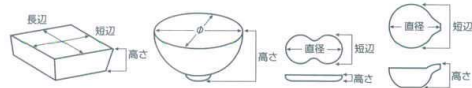

パンフレット番号	問合せ先	電話番号
20616-162	株式会社クイックパック	0564-59-3525

162 珍味

刺身鉢 向付							
小鉢	16201-601 平安桜珍味 630円 (6.5×3.9cm)	16202-411 木目珍味(オフケ) 620円 (5.8×5.5×3cm)	16203-411 木目珍味サビ 620円 (5.8×5.5×3cm)	16204-451 古染楓豆珍味 600円 (6×5×2.7cm)	16205-451 古染丸紋瓢型豆珍味 600円 (6.2×5×3cm)	16206-451 潤錆桜桔梗型珍味 600円 (5.7×2.7cm)	16207-401 志野ワイン珍味 720円 (4.5×4.2cm)
小付 珍味 松花堂							
円菓子器 向付 小吸物碗 むし碗	16208-401 伊賀小花三ツ足珍味 600円 (5×3cm)	16209-401 古染雪月花角珍味 660円 (4.5×3cm)	16210-401 古染十草角珍味 660円 (4.5×3cm)	16211-401 南蛮点角珍味 660円 (4.5×3cm)	16212-451 織部丸珍味 520円 (6×2.3cm)	16213-451 黄瀬戸丸珍味 520円 (6×2.3cm)	16214-19-311 黒角珍味 500円 (6×5.5×1.5cm)
天ぷら皿 香水							
付出皿 焼物皿	16215-311 白角珍味 500円 (6×5.5×1.5cm)	16216-221 片口珍味グリーン 470円 (4.9×5.9×2.5cm)	16217-221 片口珍味ピンク 470円 (4.9×5.9×2.5cm)	16218-221 片口珍味ブルー 470円 (4.9×5.9×2.5cm)	16219-221 片口珍味グレー 470円 (4.9×5.9×2.5cm) 16220-221 片口珍味茶 470円 (4.9×5.9×2.5cm)	16221-181 ヒワ片口小珍味 450円 (5.9×4.9×2.2cm)	16222-09-151 十草ミニすり鉢 580円 (6.2×2.8cm)
丸皿 萬古焼大皿							
長角皿 正角皿 菱形皿							
のり皿 組皿 小皿							
大鉢							
多用鉢 組鉢							
酒器 フリーカップ	16223-151 外錆ミニすり鉢 480円 (6.2×2.8cm)	16224-401 手描千鳥豆皿 590円 (6.3cm)	16225-401 手描きいろは豆皿 590円 (6.3cm)	16226-451 織部ライン豆珍味 440円 (5.8×5.3×2cm)	16227-151 織部梅半月形珍味 400円 (5.7×5.3×2cm)	16228-401 梅ミニ珍味 580円 (4×2.5cm)	16229-401 いろはミニ珍味 580円 (4×2.5cm)
新置 調味料棚 カメスリ鉢							
灰皿							
和レンジ スプーン							
寿司湯呑 長湯呑 短湯呑 夫婦湯呑	16230-151 オフケ三ツ葉ミニ珍味 420円 (5.8×4cm)	16231-251 ヒワ珍味 400円 (6×3cm)	16232-031 石目小付 380円 (6.2×3.1cm)	16233-031 窯変黒豆皿 320円 (6.5×2cm)	16234-601 黒伊賀流し袖菊型楕円小皿 400円 (7.8×6.3×2.8cm)	16235-601 伊賀才バ掛け菊型楕円小皿 400円 (7.8×6.3×2.8cm)	16236-601 流し砂丘菊型楕円小皿 400円 (7.8×6.3×2.8cm)
煎茶							
急須 土瓶 ポット							
丼 膳 そば丼	16237-601 菊型白うのふ7cm鉢 780円 (7×2.5cm)	16238-601 菊型青磁7cm鉢 780円 (7×2.5cm)	16239-601 菊型レリ7cm鉢 780円 (7×2.5cm)	16240-521 アイまゆ形珍味 400円 (6.2×4×2.5cm)	16241-521 黄まゆ形珍味 400円 (6.2×4×2.5cm)	16242-521 赤まゆ形珍味 400円 (6.2×4×2.5cm)	16243-521 ヒワまゆ形珍味 400円 (6.2×4×2.5cm)
蕎麦 飯器							
大茶 飯碗・椀 糠皿							
ソバ小物 仕切茶鉢皿 土瓶むし	16244-031 ピンク小花豆皿 340円 (6.6×2cm)	16245-031 粉引豆皿 320円 (6.5×2cm)	16246-601 漆黒手びねり珍味 780円 (6×4.2cm)	16247-601 サビ志野手びねり珍味 780円 (6×4.2cm)	16248-601 新緑手びねり珍味 780円 (6×4.2cm)	16249-601 夜空珍味 730円 (5.8×3.8cm)	16250-601 銀黒珍味 680円 (5.8×3.8cm)