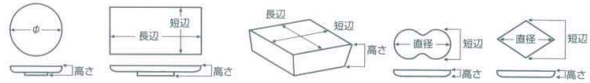

パンフレット番号	問合せ先	電話番号
20616-174	株式会社クイックパック	0564-59-3525

174 松花堂

剥身鉢 向付					
小鉢					
小付 珍味 松花堂					
円菓子籠 向付 小吸物碗 むし碗	17401-051 プラチナ3ツ仕切松花堂鉢 1,980円 (11.2×2.7cm)	17402-051 プラチナ2ツ仕切松花堂鉢 1,980円 (11×2.8cm)	17403-471 浏金マロン吹菊型小鉢 1,700円 (11.1×3.7cm)	17404-511 新瑞花丸皿 1,580円 (11.5×2cm)	17405-511 翡翠菊形角皿 1,560円 (11.5×11.5×2cm)
天ぷら皿 香水					
付出皿 焼物皿					
塩釜さんま皿 ホッケ皿 仕切焼物皿					
丸皿 萬古焼大皿	17406-511 翡翠菊形丸小鉢 1,560円 (11.5×3.3cm)	17407-461 黄松花堂三つ足菊形鉢 1,520円 (10.5×3.5cm)	17408-181 ヒワ釉三ツ仕切 丸鉢 1,350円 (11.2×2.9cm)	17409-181 赤釉三ツ仕切 丸鉢 1,350円 (11.2×2.9cm)	17410-181 黄釉三ツ仕切 丸鉢 1,350円 (11.2×2.9cm)
長角皿 正角皿 変形皿					
のり皿 組皿 小皿					
大鉢					
多用鉢 粗鉢	17411-321 トルコ菊型鉢 1,440円 (11.3×3.5cm)	17412-451 黄菊型鉢 1,400円 (11×3.7cm)	17413-021 グリーン吹八重小鉢 1,200円 (11.2×3.6cm)	17414-021 ピンク吹八重小鉢 1,200円 (11.2×3.6cm)	17415-021 イエロー吹八重小鉢 1,200円 (11.2×3.6cm)
酒器 フリーカップ					
香盤 調味料捕 カメシ鉢					
灰皿					
和シレンジ スプーン	17416-471 深海青磁ザル型小鉢 1,350円 (11×4cm)	17417-461 朝顔浅鉢 1,100円 (11.1×3.5cm)	17418-191 丸菊型(大)浅鉢(緑) 1,000円 (11×3.7cm)	17419-191 丸菊型(大)浅鉢(青) 1,000円 (11×3.7cm)	17420-191 丸菊型(大)浅鉢(黄) 1,000円 (11×3.7cm)
寿司湯呑 長湯呑 短湯呑 夫婦湯呑					
煎茶					
急須 土瓶 ポット					
井 罌 そば罌	17421-461 黄釉菊形平鉢 940円 (11.5×3.5cm)	17422-191 織部丸菊型浅鉢 890円 (11.2×3.7cm)	17423-191 アメ釉丸菊型浅鉢 890円 (11.2×3.7cm)	17424-191 黄瀬戸丸菊型浅鉢 890円 (11.2×3.7cm)	17425-021 青磁菊型鉢 850円 (11×4cm)
蓋井 飯器					
大茶 飯碗・盛揚 麵皿					
ソバ小物 仕切調味皿 土瓶むし					
	17426-021 グリーン菊型鉢 850円 (11×4cm)	17427-021 黄色菊型鉢 850円 (11×4cm)	17428-021 青磁菊型皿 750円 (11×2.5cm)	17429-021 黄色菊型皿 750円 (11×2.5cm)	17430-021 グリーン菊型皿 750円 (11×2.5cm)