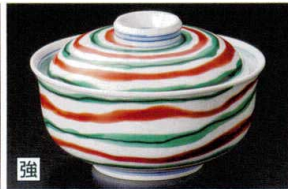

18305-451 金唐草円菓子碗
6,350円 (11.6×7.8cm)

18306-451 金唐草玉型円菓子碗
6,000円 (10.5×9.8cm)

18307-121 黄漆陶円菓子碗
5,800円 (12×8cm)

18308-121 染付黄福小蓋向
6,300円 (11.7×7.5cm)

18309-491 錦春秋円菓子碗
6,200円 (12×8.5cm)

18310-461 (強)手描赤グリン渦巻4.0蓋物
6,200円 (12.5×8cm)