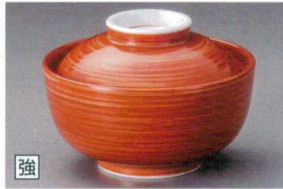

**18406-101** 黄吹ラスター松絵一ヶ碗  
5,800円 (10.6×9.7cm)

**18407-471** 潤金紫吹円菓子碗  
5,300円 (11.8×7.8cm)

**18408-471** 潤金ヒワ吹円菓子碗  
5,300円 (11.8×7.8cm)

**18409-471** 高山寺煮物碗  
5,300円 (12.5×8.5cm)

**18410-051** 吉祥円菓子碗  
5,800円 (11.8×8.5cm)