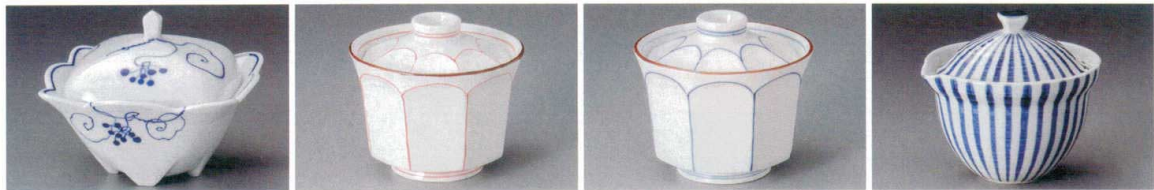

# 186 円菓子

- 利身鉢  
向付
- 小鉢
- 小付  
珍珠  
松花堂
- 円菓子類  
蓋向  
小吸物碗  
むし碗
- 天ぷら皿  
香水
- 付出血  
焼物皿
- 藍面・せんま  
ま皿  
ホッケ皿  
仕切焼物皿
- 丸皿  
萬古焼大皿
- 長角皿  
正角皿  
菱形皿
- のり皿  
組皿  
小皿
- 大鉢
- 多用鉢  
組鉢
- 酒器  
フリーカップ
- 箸置  
調味料掛  
カメスリ鉢
- 灰皿
- 和レンジ  
スプーン
- 寿司湯呑  
長湯呑  
短湯呑  
夫婦湯呑
- 煎茶
- 急須  
土瓶  
ポット
- 丼  
膳  
そば丼
- 蓋丼  
飯器
- 大茶  
飯碗・腔期  
麵皿
- ソバ小物  
仕切茶碗  
土瓶むし

18601-181 ヒワ吹 朱紋角 煮物碗 5,600円 (11.8×11.8×9.2cm) 18602-051 ピンク菊かさ型円菓子碗 4,900円 (10.2×10cm) 18603-051 紺十草かさ型円菓子碗 4,900円 (10.2×10cm) 18604-181 パール傘型円菓子碗 4,400円 (10×10cm)

18605-181 染付 木の実角型 煮物碗 5,500円 (11.8×11.8×9.2cm) 18606-281 赤ライン面取蓋物 5,300円 (10×9.4cm) 18607-281 呉須ライン面取蓋物 5,300円 (10×9.4cm) 18608-181 ゴスト草片ロズリ目蓋付鉢 3,550円 (11.5×11.2×10.8cm)