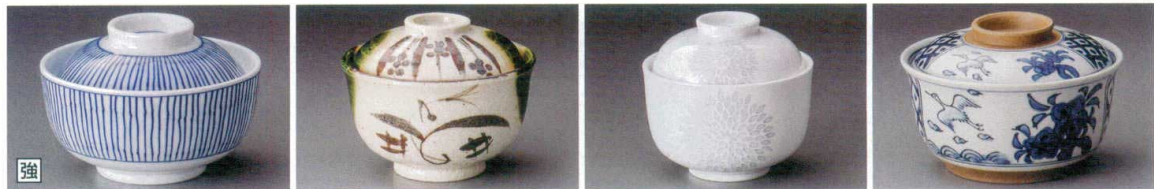

18613-231 染十草円菓子碗 4,300円 (12×8.5cm) イングレーズ 18614-121 織部煮物碗 4,200円 (12×9.5cm) 18615-161 華すかし円菓子碗 4,000円 (12×8cm) 18616-411 新花鳥蓋付碗 4,000円 (13×8.6cm)