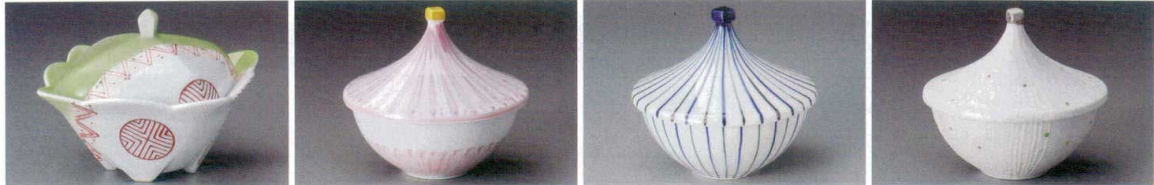

パンフレット番号	問合せ先	電話番号
20616-186	株式会社クイックパック	0564-59-3525

186 円菓子

- 科身鉢
向付
- 小鉢
- 小付
珍珠
松花堂
- 円菓子類
蓋向
小吸物碗
むし碗
- 天ぶら皿
香水
- 付出皿
焼物皿
- 藍面・せんま蓋
ホック皿
仕切焼物皿
- 丸皿
萬古焼大皿
- 長角皿
正角皿
菱形皿
- のり皿
組皿
小皿
- 大鉢
- 多用鉢
組鉢
- 酒器
フリーカップ
- 箸置
調味料掛
カメスリ鉢
- 灰皿
- 和レンゲ
スプーン
- 寿司湯呑
長湯呑
短湯呑
夫婦湯呑
- 煎茶
- 急須
土瓶
ポット
- 丼
膳
そば丼
- 蓋丼
飯器
- 大茶
飯碗・腔期
麵皿
- ソバ小物
仕切茶碗皿
土瓶むし

18601-181 ヒワ吹 朱紋角 煮物碗 5,600円 (11.8×11.8×9.2cm) 18602-051 ピンク菊かき型円菓子碗 4,900円 (10.2×10cm) 18603-051 紺十草かき型円菓子碗 4,900円 (10.2×10cm) 18604-181 パール傘型円菓子碗 4,400円 (10×10cm)

18605-181 染付 木の実角型 煮物碗 5,500円 (11.8×11.8×9.2cm) 18606-281 赤ライン面取蓋物 5,300円 (10×9.4cm) 18607-281 呉須ライン面取蓋物 5,300円 (10×9.4cm) 18608-181 ゴス十草片口スリ目蓋付鉢 3,550円 (11.5×11.2×10.8cm)

18609-181 ヒワ吹白ドット蓋物 2,550円 (9.5×9cm) 18610-081 ハボンリドウボール 1,900円 (11.2×9.7cm) 18611-181 むさしの小蓋物 3,380円 (11×8.8cm) 18612-181 黒オリベ手造り丸フタ物 3,800円 (12.5×7.5cm)

18613-231 染十草円菓子碗 4,300円 (12×8.5cm) イングレーズ 18614-121 織部煮物碗 4,200円 (12×9.5cm) 18615-161 華すかし円菓子碗 4,000円 (12×8cm) 18616-411 新花鳥蓋付碗 4,000円 (13×8.6cm)