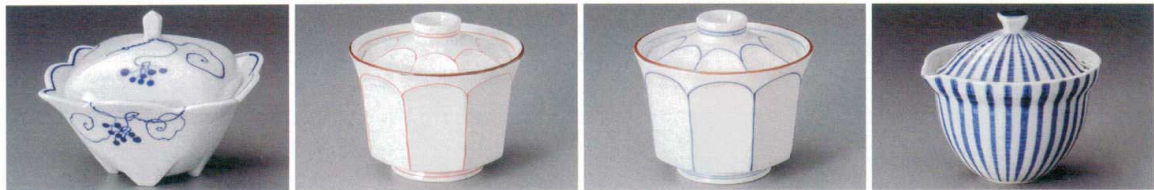

パンフレット番号	問合せ先	電話番号
20616-186	株式会社クイックパック	0564-59-3525

186 円菓子

- 科身鉢
向付
- 小鉢
- 小付
珍珠
松花堂
- 円菓子類
蓋向
小吸物碗
むし碗
- 天ぶら皿
香水
- 付出皿
焼物皿
- 藍面・せんま蓋
ホック皿
仕切焼物皿
- 丸皿
萬古焼大皿
- 長角皿
正角皿
菱形皿
- のり皿
組皿
小皿
- 大鉢
- 多用鉢
組鉢
- 酒器
フリーカップ
- 箸置
調味料掛
カメスリ鉢
- 灰皿
- 和レンゲ
スプーン
- 寿司湯呑
長湯呑
短湯呑
夫婦湯呑
- 煎茶
- 急須
土瓶
ポット
- 丼
膳
そば丼
- 蓋丼
飯器
- 大茶
飯碗・腔期
麵皿
- ソバ小物
仕切茶碗皿
土瓶むし

18601-181 ヒワ吹 朱紋角 煮物碗 5,600円 (11.8×11.8×9.2cm) 18602-051 ピンク菊かき型円菓子碗 4,900円 (10.2×10cm) 18603-051 紺十草かき型円菓子碗 4,900円 (10.2×10cm) 18604-181 パール傘型円菓子碗 4,400円 (10×10cm)

18605-181 染付 木の実角型 煮物碗 5,500円 (11.8×11.8×9.2cm) 18606-281 赤ライン面取蓋物 5,300円 (10×9.4cm) 18607-281 呉須ライン面取蓋物 5,300円 (10×9.4cm) 18608-181 ゴス十草片口スリ目蓋付鉢 3,550円 (11.5×11.2×10.8cm)