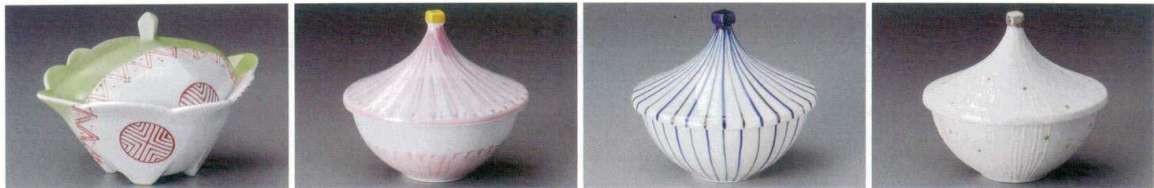

# 186 円菓子

- 利身鉢  
向付
- 小鉢
- 小付  
珍珠  
松花堂
- 円菓子類  
蓋向  
小吸物碗  
むし碗
- 天ぷら皿  
香水
- 付出血  
焼物皿
- 藍面・せんま  
ま皿  
ホッケ皿  
仕切焼物皿
- 丸皿  
萬古焼大皿
- 長角皿  
正角皿  
菱形皿
- のり皿  
組皿  
小皿
- 大鉢
- 多用鉢  
組鉢
- 酒器  
フリーカップ
- 箸置  
調味料掛  
カメスリ鉢
- 灰皿
- 和レンジ  
スプーン
- 寿司湯呑  
長湯呑  
短湯呑  
夫婦湯呑
- 煎茶
- 急須  
土瓶  
ポット
- 丼  
膳  
そば丼
- 蓋丼  
飯器
- 大茶  
飯碗・腔期  
麵皿
- ソバ小物  
仕切茶碗  
土瓶むし

18601-181 ヒワ吹 朱紋角 煮物碗 5,600円 (11.8×11.8×9.2cm) 18602-051 ピンク菊かさ型円菓子碗 4,900円 (10.2×10cm) 18603-051 紺十草かさ型円菓子碗 4,900円 (10.2×10cm) 18604-181 パール傘型円菓子碗 4,400円 (10×10cm)

18605-181 染付 木の実角型 煮物碗 5,500円 (11.8×11.8×9.2cm) 18606-281 赤ライン面取蓋物 5,300円 (10×9.4cm) 18607-281 呉須ライン面取蓋物 5,300円 (10×9.4cm) 18608-181 ゴスト草片ロズリ目蓋付鉢 3,550円 (11.5×11.2×10.8cm)