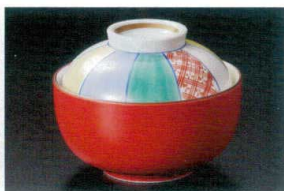

18821-471 赤釉紙風船小煮物碗
4,400円 (9.8×8.2cm)