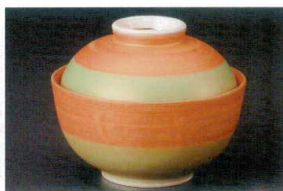

18813-531 祥瑞吉野円菓子碗
4,650円 (11.8×7.7cm)

18814-471 織部錆絵煮物碗
4,650円 (12×8cm)

18815-291 錦丸紋小蓋向
5,100円 (10×7.2cm) イングレーズ

18816-291 金彩扇反蓋向
5,100円 (10.7×8cm)

18817-021 白唐草小煮物碗
4,800円 (10.5×9cm)

18818-521 曙小煮物碗
4,700円 (11.6×9cm)