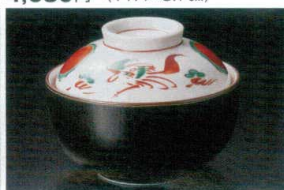

18819-471 黒結晶金銀彩丸紋小煮物碗
4,380円 (9.8×8.2cm)

18821-471 赤釉紙風船小煮物碗
4,400円 (9.8×8.2cm)

18823-471 黒結晶金刷毛小煮物碗
4,380円 (9.8×8.2cm)

18825-471 黒結晶紙風船小煮物碗
4,300円 (9.8×8.2cm)

18827-471 黒結晶赤絵花鳥小煮物碗
4,300円 (9.8×8.2cm)

18829-471 高山寺反煮物碗
4,200円 (11.5×8.7cm)