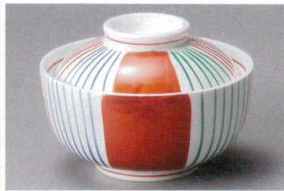

18803-321 赤間取十草円菓子碗
5,480円 (11.9×8.3cm)