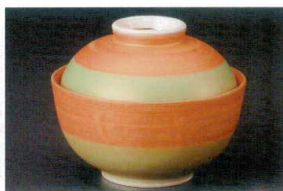

18813-531 祥瑞吉野円菓子碗
4,650円 (11.8×7.7cm)

18814-471 織部錆絵煮物碗
4,650円 (12×8cm)

18815-291 錦丸紋小蓋向
5,100円 (10×7.2cm) イングレズ

18816-291 金彩扇反蓋向
5,100円 (10.7×8cm)

18817-021 白唐草小煮物碗
4,800円 (10.5×9cm)

18818-521 曙小煮物碗
4,700円 (11.6×9cm)