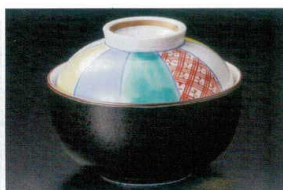

18826-471 黒結晶紙風船煮物碗
4,600円 (11.4×8.7cm)

18825-471 黒結晶紙風船小煮物碗
4,300円 (9.8×8.2cm)