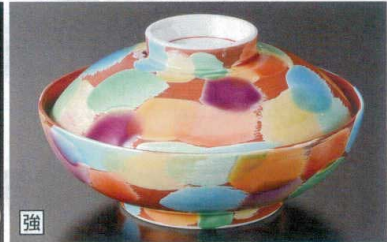

19003-011 一珍牡丹7.0骨むし
8,000円 (21×9.5cm)
19004-011 一珍牡丹8.0骨むし
11,700円 (24.8×11cm)

19007-471 赤彩交趾蓋向
8,400円 (13.4×7.5cm)