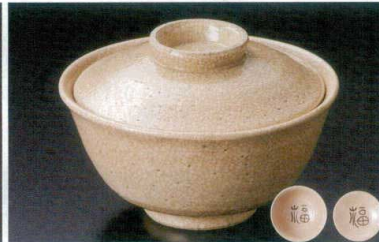

# 190 蓋向

- 刺身鉢  
向付
- 小鉢
- 小付  
珍味  
松花堂
- 円菓子骨蓋向  
小吸物碗  
むし碗
- 天ぷら皿  
香水
- 付出皿  
焼物皿
- 鮎皿・さんま皿  
ホッケ皿  
仕切付焼物皿
- 丸皿  
萬古焼大皿
- 長角皿  
正角皿  
変形皿
- のり皿  
縮皿  
小皿
- 大鉢
- 多用鉢  
組鉢
- 酒器  
フリーカップ
- 香盤  
調味料揃  
カメスリ鉢
- 灰皿
- 和レンゲ  
スプーン
- 寿司湯呑  
長湯呑  
夫婦湯呑
- 煎茶
- 急須  
土瓶  
ポット
- 丼  
膳  
そば丼
- 蓋丼  
飯器
- 大茶  
飯碗・膳揃  
麵皿
- ソバ小物  
仕切付薬味皿  
土瓶むし

19001-471 華陽紋7.0骨むし  
11,000円 (21.5×10.5cm)  
19002-471 華陽紋8.0骨むし  
17,600円 (25×12cm)

19003-011 一珍牡丹7.0骨むし  
8,000円 (21×9.5cm)  
19004-011 一珍牡丹8.0骨むし  
11,700円 (24.8×11cm)

19005-471 織部骨むし  
9,000円 (21×8cm)