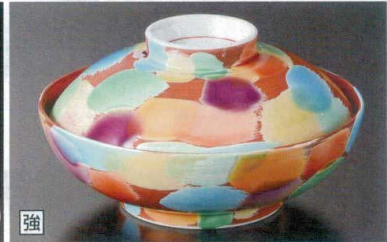

19001-471 華陽紋7.0骨むし
11,000円 (21.5×10.5cm)
19002-471 華陽紋8.0骨むし
17,600円 (25×12cm)

19003-011 一珍牡丹7.0骨むし
8,000円 (21×9.5cm)
19004-011 一珍牡丹8.0骨むし
11,700円 (24.8×11cm)

19005-471 織部骨むし
9,000円 (21×8cm)

19006-461 手造志野(内福彫)蓋向
10,600円 (11.5×7.5cm)