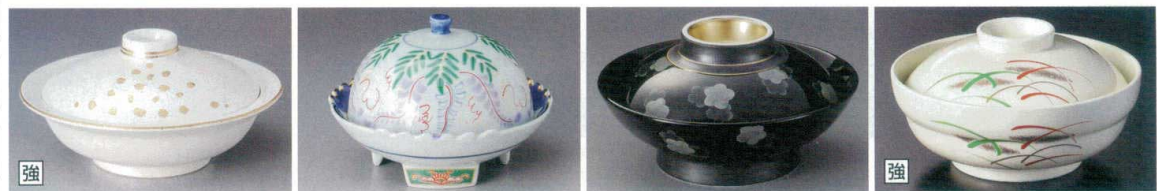

19201-121 ぼんぼり(グリーン)京形蓋向 5,800円 (14.3×7.8cm) | 19202-121 ラスターすずき蓋向 5,720円 (14.3×8cm) | 19203-081 赤絵京山水蓋向 5,700円 (13.5×8.8cm) | 19204-321 赤間取十草蓋向 5,700円 (14.4×8cm)

19205-131 黒金唐草平蓋向付 7,850円 (16.7×9cm) | 19206-331 銀彩二色吹春秋平蓋向 5,600円 (13.7×7.8cm) | 19207-051 ブルー吹平蓋向(内白) 5,800円 (13.4×7.2cm)中は白色 | 19208-051 吉祥蓋向 5,700円 (15×8cm)

19209-451 ラスター華々蓋向 5,450円 (13.4×7.6cm) | 19210-451 上絵唐草花蓋向 5,490円 (14.4×8cm) | 19211-471 グリーン蓋向 5,400円 (13.5×7.5cm) | 19212-471 金彩黒油滴平蓋向 6,000円 (17.1×9.1cm)

19213-161 万暦花鳥蓋向 5,380円 (13.2×7.6cm) | 19214-311 赤絵万暦蓋向 7,250円 (16×9.5cm) | 19215-131 赤絵波千鳥蓋向 5,240円 (14.4×8cm) | 19216-471 ヒワグリーンラスター平蓋向 5,750円 (17.1×9.1cm)