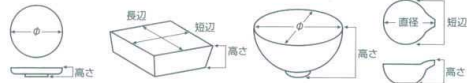

パンフレット番号	問合せ先	電話番号
20616-208	株式会社クイックパック	0564-59-3525

208 天ぷら皿(香水付)

- 刺身鉢
向付
- 小鉢
- 小付
珍珠
松花堂
- 円菓子鉢・蓋向
小吸物碗
むし網
- 天ぷら皿
香水
- 付出皿
焼物皿
- 結晶・せんま皿
ホッケ皿
仕切焼物皿
- 丸皿
萬古焼大皿
- 長角皿
正角皿
変形皿
- のり皿
組皿
小皿
- 大鉢
- 多用鉢
組鉢
- 酒器
フリーカップ
- 箸置
調味料桶
カメスリ鉢
- 灰皿
- 和レンゲ
スプーン
- 寿司湯呑
長湯呑・短湯呑
夫婦湯呑
- 煎茶
- 急須
土瓶
ポット
- 井
蓋井・そば井
- 蓋井
飯器
- 大茶
飯碗・睦飯
種皿
- ソバ小物
仕切・薬味皿
土瓶むし